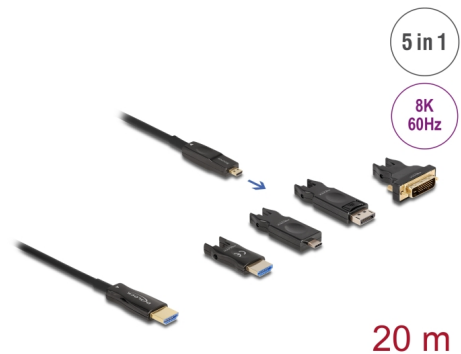

Delock Cablu HDMI optic activ 5 în 1, 8K, 60 Hz, 20 m

Descriere scurta

Acest cablu HDMI de la Delock poate fi utilizat pentru conectarea dispozitivelor cu o interfață HDMI, cum ar fi televizoare, playere Blu-ray, monitoare sau proiectoare. Prin acceptarea unei lățimi de bandă maxime de 48 Gbps, conținutul poate fi afișat cu rezoluții de până la 8K Ultra HD (7680 x 4320 @ 60 Hz).

Cablu optic activ

Acest cablu optic activ utilizează fibre optice pentru a transmite semnale de mare viteză. În comparație cu cablul de cupru tradițional, acesta este mai moale, mai subțire, mai ușor și poate transmite semnale pe distanțe mai mari fără pierderi.

Cablu HDMI 5 în 1

Pe partea de intrare, există un port Micro HDMI compact; adaptoarele incluse pot fi utilizate pentru a vă conecta la o sursă cu USB-C™, DisplayPort, HDMI-A sau DVI și până la 3840 x 2160.

Nr. 86007

EAN: 4043619860074

Țara de origine: China

Pachet: Box

Detalii tehnice

- Conectori:
  - Intrare: 1 x HDMI Micro-D tată
  - Ieșire: 1 x HDMI-A tată
- Cablu optic activ: cablu hibrid fibră / cupru
- High Speed HDMI specificație
- Semnal fix direcționat
- Transfer al semnalelor audio și video
- Rată de transfer a datelor de până la 48 Gbps
- Rezoluție maximă (în funcție de sistem și de echipamentele hardware conectate):
  - HDMI de până la 7680 x 4320 @ 60 Hz
  - HDMI de până la 3840 x 2160 @ 144 Hz
  - DisplayPort / USB Type-C™ de până la 3840 x 2160 @ 60 Hz
  - DVI de până la 3840 x 2160 @ 30 Hz
- Acceptă HDR (High Dynamic Range)
- Acceptă HDCP 1.4 și 2.2
- Diametru cablu: aprox. 5,4 mm