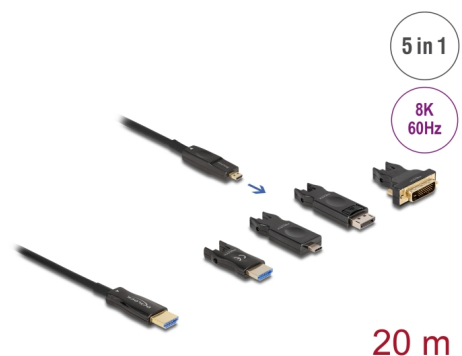

Delock Aktywny kabel optyczny 5 w 1 HDMI 8K 60 Hz 20 m

Opis

Wysokiej jakości kabel HDMI Delock służy to łączenia urządzeń z interfejsem HDMI, takich jak telewizory, odtwarzacze Blu-ray, monitory i projektory. Obsługuje pasmo 48 Gbps, materiał może być wyświetlany z rozdzielczością do 8K Ultra HD (7680 x 4320 @ 60 Hz).

Aktywny kabel optyczny

Ten aktywny kabel optyczny za pomocą światłowodu zapewnia bardzo szybki przesył sygnału. W porównaniu z tradycyjnym kablem miedzianym jest bardziej miękki, cieńszy, lżejszy i może przesyłać sygnały na większe odległości bez strat.

Kabel HDMI 5 w 1

Po stronie wejściowej znajduje się kompaktowy port Micro HDMI; dołączonych adapterów można użyć do podłączenia źródła ze złączem USB-C™, DisplayPort, HDMI-A lub DVI i rozdzielczości do 3840 x 2160.

Physical characteristics

Kolor przewodu:	czarny
Cable length incl. connector:	20 m
Najmniejszy promień skrętu:	20 mm