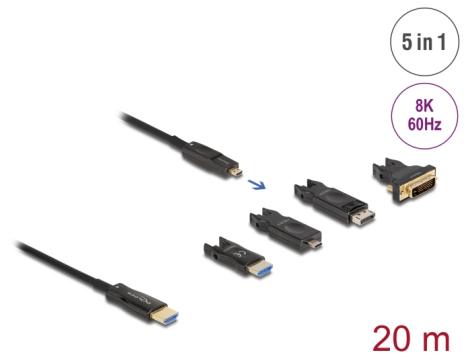

Delock Cavo HDMI 5 in 1 ottico attivo 8K 60 Hz 20 m

Descrizione

Questo cavo HDMI Delock può essere utilizzato per collegare dispositivi con interfaccia HDMI, come televisori, lettori Blu-ray, monitor o proiettori. Supportando una larghezza di banda massima di 48 Gbps, i contenuti possono essere visualizzati con una risoluzione fino a 8K Ultra HD (7680 x 4320 @ 60 Hz).

Cavo ottico attivo

Questo cavo ottico attivo utilizza la fibra ottica per trasmettere segnali ad alta velocità. Rispetto al tradizionale cavo in rame, è più morbido, sottile e leggero e può trasmettere segnali su distanze maggiori senza perdite.

Cavo HDMI 5 in 1

Sul lato di ingresso, è presente una porta Micro HDMI compatta; gli adattatori in dotazione possono essere utilizzati per collegare una sorgente con USB-C™, DisplayPort, HDMI-A o DVI e fino a 3840 x 2160.

Physical characteristics

Cable colour:	nero
Cable length incl. connector:	20 m
Smallest bending radius:	20 mm