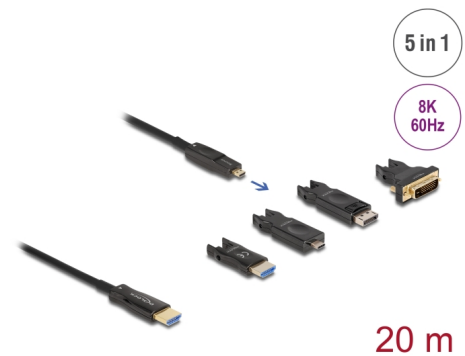

Delock Ενεργό Οπτικό Καλώδιο HDMI 5 σε 1 HDMI 8K 60 Hz 20 μ.

Περιγραφή

Αυτό το καλώδιο HDMI της Delock μπορεί να χρησιμοποιηθεί για τη σύνδεση συσκευών μέσω διεπαφής HDMI, όπως τηλεοράσεις, συστήματα Blu-ray, οθόνες ή προτζέκτορες. Με την υποστήριξη του μέγιστου εύρους ζώνης των 48 Gbps, το περιεχόμενο μπορεί να εμφανίζεται με αναλύσεις έως και 8K Ultra HD (7680 x 4320 @ 60 Hz).

Ενεργό Οπτικό Καλώδιο

Αυτό το ενεργό οπτικό καλώδιο χρησιμοποιεί οπτικές ίνες για τη μετάδοση σημάτων υψηλής ταχύτητας. Συγκριτικά με το παραδοσιακό καλώδιο χαλκού, είναι πιο μαλακό, λεπτό, ελαφρύ και μπορεί να μεταδώσει σήματα σε μεγαλύτερες αποστάσεις χωρίς απώλεια.

Καλώδιο HDMI 5 σε 1

Στην πλευρά εισόδου, υπάρχει μια συμπαγής θύρα Micro HDMI ενώ οι συμπεριλαμβανόμενοι αντάπτορες μπορούν να χρησιμοποιηθούν με ένα USB-C™, ένα DisplayPort, ένα HDMI-A, ή ένα DVI και έως τα 3840 x 2160.

Physical characteristics

Χρώμα καλωδίου:	μαύρο
Cable length incl. connector:	20 m
Ελάχιστη ακτίνα καμπυλότητας:	20 mm