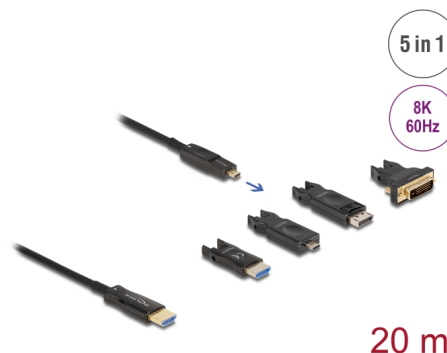

Delock Cable óptico activo HDMI 5 en 1 8K 60 Hz 20 m

Descripción

Este cable HDMI de Delock se puede usar para conectar dispositivos con una interfaz HDMI, como televisores, reproductores de Blu-ray, monitores o proyectores. Al admitir un ancho de banda máximo de 48 Gbps, se puede mostrar el contenido con resoluciones de hasta 8K Ultra HD (7680 x 4320 a 60 Hz).

Cable óptico activo

Este cable óptico activo utiliza fibra óptica para transmitir señales de alta velocidad. En comparación con el cable de cobre tradicional, es más suave, más delgado, más ligero y puede transmitir señales a distancias más largas sin pérdidas.

Cable HDMI 5 en 1

En el extremo de entrada, hay un puerto compacto Micro HDMI; se pueden utilizar los adaptadores incluidos para conectar a una fuente con USB-C™, DisplayPort, HDMI-A o DVI y hasta 3840 x 2160.

Maximum screen resolution:	7680 x 4320 @ 60 Hz 3840 x 2160 @ 144 Hz
----------------------------	---

Physical characteristics

Color del cable:	negro
Cable length incl. connector:	20 m
Radio de curvatura más pequeño:	20 mm