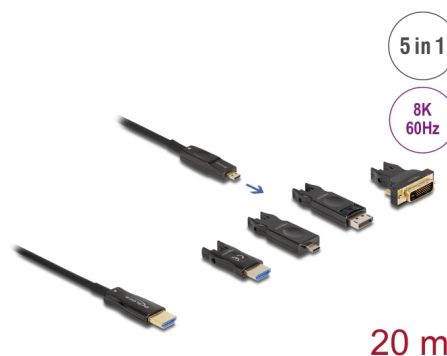

## Popis

Tento kabel HDMI značky Delock lze používat k připojování zařízení s rozhraním HDMI, jako například televizorů, přehrávačů Blu-Ray, monitorů nebo projektorů. Díky podpoře maximální přenosové šířky 48 Gbps lze obsah přehrávat s rozlišením až 8K Ultra HD (7680 x 4320 @ 60 Hz).

### Aktivní optický kabel

Tento aktivní optický kabel využívá optické vlákno k přenosu velmi rychlých signálů. V porovnání s tradičními měděnými kabely je měkčí, tenčí, lehčí a umí signály přenášet beze ztrát na větší vzdálenosti.

### HDMI kabel 5 v 1

Na vstupní straně je kompaktní port Micro HDMI; dodané adaptéry lze používat k připojení zdroje s rozhraním USB-C™, DisplayPort, HDMI-A, nebo DVI až do rozlišení 3840 x 2160.

**Číslo produktu 86007**

## Technické detaily

- Konektor:
  - Vstup: 1 x HDMI Micro-D samec
  - Výstup: 1 x HDMI-A samec
- Aktivní optický kabel: hybridní kabel vlákno / měď
- High Speed HDMI specifikace
- Pevný směr signálu
- Přenos audio a video signálu
- Rychlost přenosu dat až 48 Gbps
- Maximální rozlišení (v závislosti na systému a připojeném hardware):
  - HDMI až 7680 x 4320 @ 60 Hz
  - HDMI až 3840 x 2160 @ 144 Hz
  - DisplayPort / USB Type-C™ až 3840 x 2160 @ 60 Hz
  - DVI až 3840 x 2160 @ 30 Hz
- Podporuje HDR (High Dynamic Range)
- Podporuje HDCP 1.4 a 2.2
- Průměr kabelu: cca. 5,4 mm