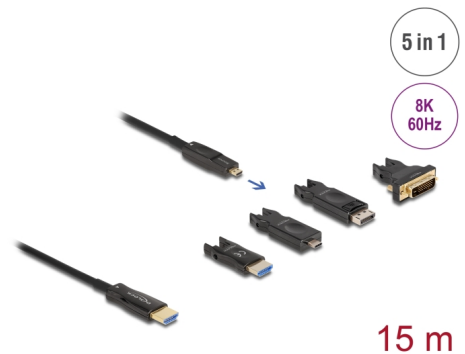

Delock Aktiv optisk 5-i-1 HDMI-kabel 8K 60 Hz 15 m

Beskrivning

HDMI-kabel från Delock som kan användas för att ansluta enheter med ett HDMI-gränssnitt som t.ex. TV-skärmar, Blu-ray-spelare, skärmar eller projektorer. Med stöd för en maximal bandbredd på 48 Gbps kan innehåll visas i 8K Ultra HD (7680 x 4320 @ 60 Hz).

Aktiv optisk kabel

Den aktiva optiska kabeln använder optikfiber för att överföra höghastighetssignaler. Jämfört med traditionella koppelkablarna är den mjukare, tunnare, lättare och kan överföra signaler över längre distanser utan signalförluster.

5-i-1 HDMI-kabel

På inmatningssidan finns det en kompakt Micro-HDMI-port, de medföljande adapterarna kan användas för att ansluta till en källa med USB-C™, DisplayPort, HDMI-A, eller DVI och upp till 3840 x 2160

Physical characteristics

Kabelfärg:	svart
Cable length incl. connector:	15 m
Lägsta böjningsradie:	20 mm