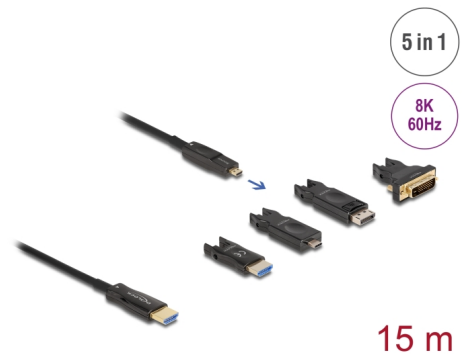

Delock Cavo HDMI 5 in 1 ottico attivo 8K 60 Hz 15 m

Descrizione

Questo cavo HDMI Delock può essere utilizzato per collegare dispositivi con interfaccia HDMI, come televisori, lettori Blu-ray, monitor o proiettori. Supportando una larghezza di banda massima di 48 Gbps, i contenuti possono essere visualizzati con una risoluzione fino a 8K Ultra HD (7680 x 4320 @ 60 Hz).

Cavo ottico attivo

Questo cavo ottico attivo utilizza la fibra ottica per trasmettere segnali ad alta velocità. Rispetto al tradizionale cavo in rame, è più morbido, sottile e leggero e può trasmettere segnali su distanze maggiori senza perdite.

Cavo HDMI 5 in 1

Sul lato di ingresso, è presente una porta Micro HDMI compatta; gli adattatori in dotazione possono essere utilizzati per collegare una sorgente con USB-C™, DisplayPort, HDMI-A o DVI e fino a 3840 x 2160.

Physical characteristics

Cable colour:	nero
Cable length incl. connector:	15 m
Smallest bending radius:	20 mm