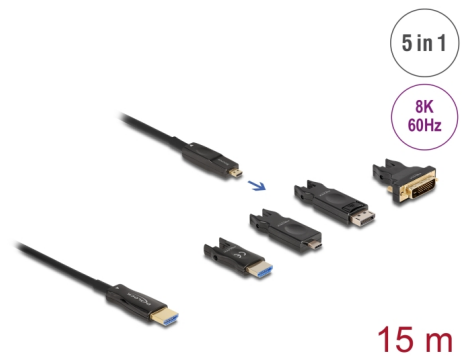

Delock Ενεργό Οπτικό Καλώδιο HDMI 5 σε 1 HDMI 8K 60 Hz 15 μ.

Περιγραφή

Αυτό το καλώδιο HDMI της Delock μπορεί να χρησιμοποιηθεί για τη σύνδεση συσκευών μέσω διεπαφής HDMI, όπως τηλεοράσεις, συστήματα Blu-ray, οθόνες ή προτζέκτορες. Με την υποστήριξη του μέγιστου εύρους ζώνης των 48 Gbps, το περιεχόμενο μπορεί να εμφανίζεται με αναλύσεις έως και 8K Ultra HD (7680 x 4320 @ 60 Hz).

Ενεργό Οπτικό Καλώδιο

Αυτό το ενεργό οπτικό καλώδιο χρησιμοποιεί οπτικές ίνες για τη μετάδοση σημάτων υψηλής ταχύτητας. Συγκριτικά με το παραδοσιακό καλώδιο χαλκού, είναι πιο μαλακό, λεπτό, ελαφρύ και μπορεί να μεταδώσει σήματα σε μεγαλύτερες αποστάσεις χωρίς απώλεια.

Καλώδιο HDMI 5 σε 1

Στην πλευρά εισόδου, υπάρχει μια συμπαγής θύρα Micro HDMI ενώ οι συμπεριλαμβανόμενοι αντάπτορες μπορούν να χρησιμοποιηθούν με ένα USB-C™, ένα DisplayPort, ένα HDMI-A, ή ένα DVI και έως τα 3840 x 2160.

Physical characteristics

Χρώμα καλωδίου:	μαύρο
Cable length incl. connector:	15 m
Ελάχιστη ακτίνα καμπυλότητας:	20 mm