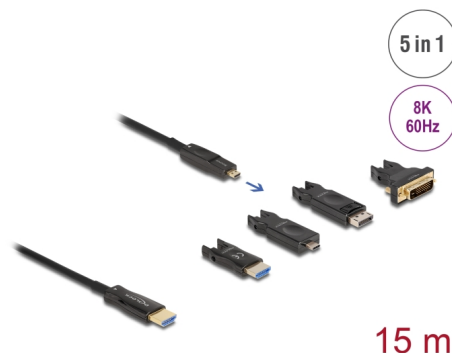

## Descripción

Este cable HDMI de Delock se puede usar para conectar dispositivos con una interfaz HDMI, como televisores, reproductores de Blu-ray, monitores o proyectores. Al admitir un ancho de banda máximo de 48 Gbps, se puede mostrar el contenido con resoluciones de hasta 8K Ultra HD (7680 x 4320 a 60 Hz).

### Cable óptico activo

Este cable óptico activo utiliza fibra óptica para transmitir señales de alta velocidad. En comparación con el cable de cobre tradicional, es más suave, más delgado, más ligero y puede transmitir señales a distancias más largas sin pérdidas.

### Cable HDMI 5 en 1

En el extremo de entrada, hay un puerto compacto Micro HDMI; se pueden utilizar los adaptadores incluidos para conectar a una fuente con USB-C™, DisplayPort, HDMI-A o DVI y hasta 3840 x 2160.

## Physical characteristics

Color del cable:	negro
Cable length incl. connector:	15 m
Radio de curvatura más pequeño:	20 mm