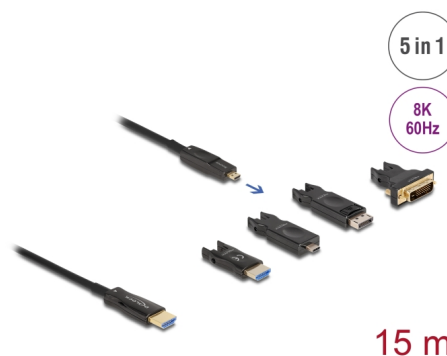

Delock Aktivní optický HDMI kabel 5 v 1, 8K, 60 Hz, 15 m

Popis

Tento kabel HDMI značky Delock lze používat k připojování zařízení s rozhraním HDMI, jako například televizorů, přehrávačů Blu-Ray, monitorů nebo projektorů. Díky podpoře maximální přenosové šířky 48 Gbps lze obsah přehrávat s rozlišením až 8K Ultra HD (7680 x 4320 @ 60 Hz).

Aktivní optický kabel

Tento aktivní optický kabel využívá optické vlákno k přenosu velmi rychlých signálů. V porovnání s tradičními měděnými kabely je měkčí, tenčí, lehčí a umí signály přenášet beze ztrát na větší vzdálenosti.

HDMI kabel 5 v 1

Na vstupní straně je kompaktní port Micro HDMI; dodané adaptéry lze používat k připojení zdroje s rozhraním USB-C™, DisplayPort, HDMI-A, nebo DVI až do rozlišení 3840 x 2160.

Číslo produktu 86006

Physical characteristics

Barva kabelu:	černá
Cable length incl. connector:	15 m
Nejmenší poloměr ohybu:	20 mm