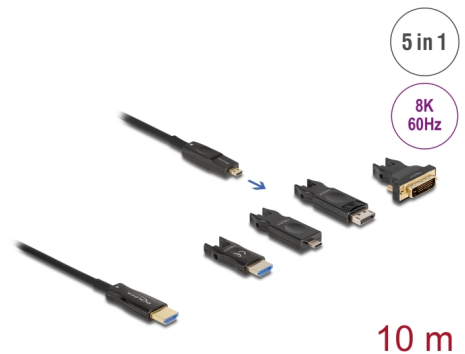

Delock Aktiv optisk 5-i-1 HDMI-kabel 8K 60 Hz 10 m

Beskrivning

HDMI-kabel från Delock som kan användas för att ansluta enheter med ett HDMI-gränssnitt som t.ex. TV-skärmar, Blu-ray-spelare, skärmar eller projektorer. Med stöd för en maximal bandbredd på 48 Gbps kan innehåll visas i 8K Ultra HD (7680 x 4320 @ 60 Hz).

Aktiv optisk kabel

Den aktiva optiska kabeln använder optikfiber för att överföra höghastighetssignaler. Jämfört med traditionella koppelkablarna är den mjukare, tunnare, lättare och kan överföra signaler över längre distanser utan signalförluster.

5-i-1 HDMI-kabel

På inmatningssidan finns det en kompakt Micro-HDMI-port, de medföljande adapterarna kan användas för att ansluta till en källa med USB-C™, DisplayPort, HDMI-A, eller DVI och upp till 3840 x 2160

Physical characteristics

Kabelfärg:	svart
Cable length incl. connector:	10 m
Lägsta böjningsradie:	20 mm