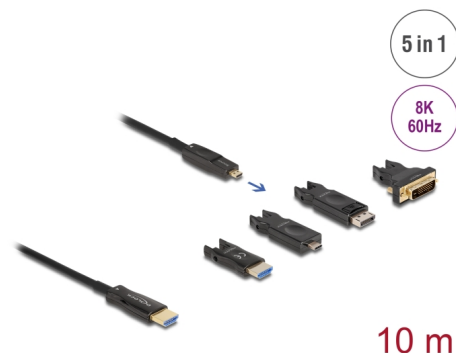

Delock Cablu HDMI optic activ 5 în 1, 8K, 60 Hz, 10 m

Descriere scurta

Acest cablu HDMI de la Delock poate fi utilizat pentru conectarea dispozitivelor cu o interfață HDMI, cum ar fi televizoare, playere Blu-ray, monitoare sau proiectoare. Prin acceptarea unei lățimi de bandă maxime de 48 Gbps, conținutul poate fi afișat cu rezoluții de până la 8K Ultra HD (7680 x 4320 @ 60 Hz).

Cablu optic activ

Acest cablu optic activ utilizează fibre optice pentru a transmite semnale de mare viteză. În comparație cu cablul de cupru tradițional, acesta este mai moale, mai subțire, mai ușor și poate transmite semnale pe distanțe mai mari fără pierderi.

Cablu HDMI 5 în 1

Pe partea de intrare, există un port Micro HDMI compact; adaptoarele incluse pot fi utilizate pentru a vă conecta la o sursă cu USB-C™, DisplayPort, HDMI-A sau DVI și până la 3840 x 2160.

Nr. 86005

EAN: 4043619860050

Țara de origine: China

Pachet: Box

Detalii tehnice

- Conectori:
  - Intrare: 1 x HDMI Micro-D tată
  - Ieșire: 1 x HDMI-A tată
- Cablu optic activ: cablu hibrid fibră / cupru
- High Speed HDMI specificație
- Semnal fix direcționat
- Transfer al semnalelor audio și video
- Rată de transfer a datelor de până la 48 Gbps
- Rezoluție maximă (în funcție de sistem și de echipamentele hardware conectate):
  - HDMI de până la 7680 x 4320 @ 60 Hz
  - HDMI de până la 3840 x 2160 @ 144 Hz
  - DisplayPort / USB Type-C™ de până la 3840 x 2160 @ 60 Hz
  - DVI de până la 3840 x 2160 @ 30 Hz
- Acceptă HDR (High Dynamic Range)
- Acceptă HDCP 1.4 și 2.2
- Diametru cablu: aprox. 5,4 mm