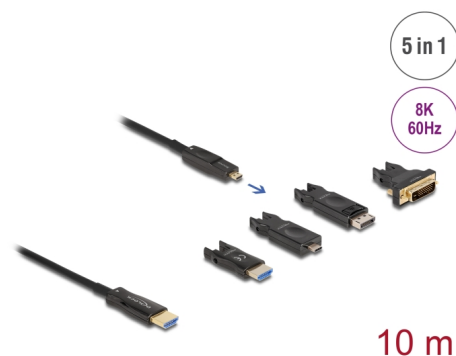

Delock Aktywny kabel optyczny 5 w 1 HDMI 8K 60 Hz 10 m

Opis

Wysokiej jakości kabel HDMI Delock służy to łączenia urządzeń z interfejsem HDMI, takich jak telewizory, odtwarzacze Blu-ray, monitory i projektory. Obsługuje pasmo 48 Gbps, materiał może być wyświetlany z rozdzielczością do 8K Ultra HD (7680 x 4320 @ 60 Hz).

Aktywny kabel optyczny

Ten aktywny kabel optyczny za pomocą światłowodu zapewnia bardzo szybki przesył sygnału. W porównaniu z tradycyjnym kablem miedzianym jest bardziej miękki, cieńszy, lżejszy i może przesyłać sygnały na większe odległości bez strat.

Kabel HDMI 5 w 1

Po stronie wejściowej znajduje się kompaktowy port Micro HDMI; dołączonych adapterów można użyć do podłączenia źródła ze złączem USB-C™, DisplayPort, HDMI-A lub DVI i rozdzielczości do 3840 x 2160.

Physical characteristics

Kolor przewodu:	czarny
Cable length incl. connector:	10 m
Najmniejszy promień skrętu:	20 mm