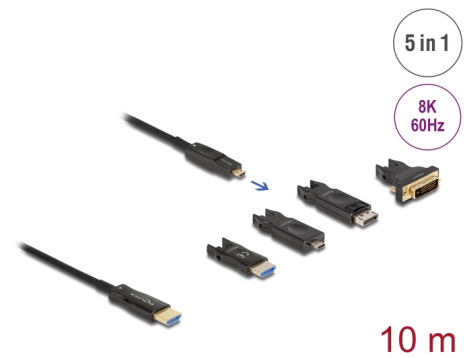

Delock Ενεργό Οπτικό Καλώδιο HDMI 5 σε 1 HDMI 8K 60 Hz 10 μ.

Περιγραφή

Αυτό το καλώδιο HDMI της Delock μπορεί να χρησιμοποιηθεί για τη σύνδεση συσκευών μέσω διεπαφής HDMI, όπως τηλεοράσεις, συστήματα Blu-ray, οθόνες ή προτζέκτορες. Με την υποστήριξη του μέγιστου εύρους ζώνης των 48 Gbps, το περιεχόμενο μπορεί να εμφανίζεται με αναλύσεις έως και 8K Ultra HD (7680 x 4320 @ 60 Hz).

Ενεργό Οπτικό Καλώδιο

Αυτό το ενεργό οπτικό καλώδιο χρησιμοποιεί οπτικές ίνες για τη μετάδοση σημάτων υψηλής ταχύτητας. Συγκριτικά με το παραδοσιακό καλώδιο χαλκού, είναι πιο μαλακό, λεπτό, ελαφρύ και μπορεί να μεταδώσει σήματα σε μεγαλύτερες αποστάσεις χωρίς απώλεια.

Καλώδιο HDMI 5 σε 1

Στην πλευρά εισόδου, υπάρχει μια συμπαγής θύρα Micro HDMI ενώ οι συμπεριλαμβανόμενοι αντάπτορες μπορούν να χρησιμοποιηθούν με ένα USB-C™, ένα DisplayPort, ένα HDMI-A, ή ένα DVI και έως τα 3840 x 2160.

- DVI έως και 3840 x 2160 @ 30 Hz
- Υποστηρίζει HDR (High Dynamic Range)
- Υποστηρίζει HDCP 1.4 και 2.2
- Διάμετρος καλωδίου: περ. 5,4 mm
- Επιχρυσωμένες επαφές
- Χρώμα: μαύρο
- Μήκος συμπεριλ. συνδέσμου: περ. 10 m