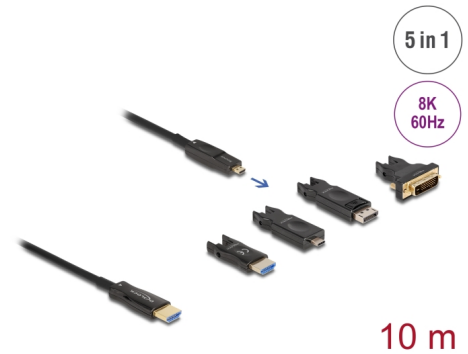

## Descripción

Este cable HDMI de Delock se puede usar para conectar dispositivos con una interfaz HDMI, como televisores, reproductores de Blu-ray, monitores o proyectores. Al admitir un ancho de banda máximo de 48 Gbps, se puede mostrar el contenido con resoluciones de hasta 8K Ultra HD (7680 x 4320 a 60 Hz).

### Cable óptico activo

Este cable óptico activo utiliza fibra óptica para transmitir señales de alta velocidad. En comparación con el cable de cobre tradicional, es más suave, más delgado, más ligero y puede transmitir señales a distancias más largas sin pérdidas.

### Cable HDMI 5 en 1

En el extremo de entrada, hay un puerto compacto Micro HDMI; se pueden utilizar los adaptadores incluidos para conectar a una fuente con USB-C™, DisplayPort, HDMI-A o DVI y hasta 3840 x 2160.

## Detalles técnicos

- Conectores:
  - Entrada: 1 x HDMI Micro-D macho
  - Salida: 1 x HDMI-A macho
- Cable óptico activo: cable híbrido de fibra/cobre
- Especificación High Speed HDMI
- Dirección de la señal fija
- Transferencia de señales de audio y vídeo
- Velocidades de transferencias de datos de hasta 48 Gbps
- Resolución máxima (depende del sistema y del hardware conectado):
  - HDMI máxima 7680 x 4320 @ 60 Hz
  - HDMI máxima 3840 x 2160 @ 144 Hz
  - DisplayPort / USB Type-C™ máxima 3840 x 2160 @ 60 Hz
  - DVI máxima 3840 x 2160 @ 30 Hz
- Compatible con HDR (High Dynamic Range)
- Compatible con HDCP 1.4 y 2.2
- Diámetro del cable: aprox. 5,4 mm