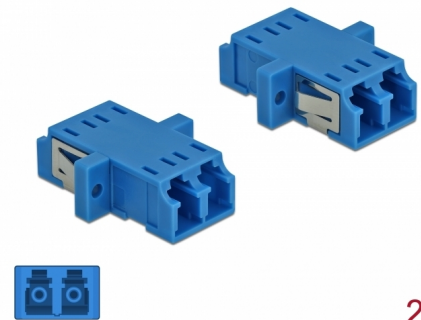

# Delock Optisk fiberkopplare LC Duplex hona till LC Duplex hona singelläge 2 delar blå

## Beskrivning

Med LC Duplex-kopplingen från Delock kan optiska fiberanslutningar hane enkelt anslutas till varandra. Kopplingen gör det möjligt att skapa en direktanslutning till den optiska fiberkabeln och passar för enkel montering optiska fiberanslutningslådor, skåp och patchpaneler.

### Skydd från dammskydd

Kopplingen är utrustad med ett lämpligt lock för att skydda bussningen från damm och hålla den ren.

**2 x**
**Artikelnummer 85999**

EAN: 4043619859993

Ursprungsland: China

Paket: Poly bag

## Specifikationer

- Anslutning:
  - 1 x LC Duplex hona >
  - 1 x LC Duplex hona
- För singlemodfiber
- Keramisk hylsa
- Med dammskydd
- Montering via metallhållare eller skruvar
- 2 x monteringshål
- Monteringshål diameter: 2,3 mm
- Skruvhåldelning: ca 18 mm
- Panelutskärning (BxH): ca 13,4 x 9,5 mm
- Driftstemperatur: -20 °C ~ 70 °C
- Material: Plast
- Färg: blå
- Mått (LxBxH): ca 29,2 x 12,7 x 9,3 mm