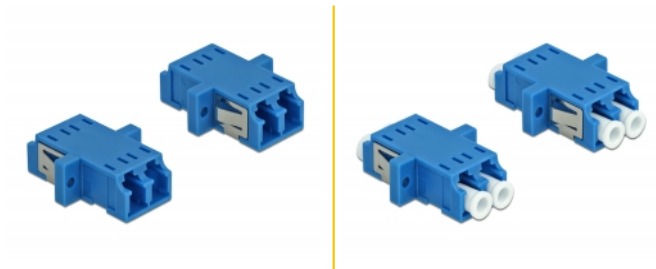

- En ledig LC Duplex-port hane

Paketets innehåll

- 2 x LC Duplex-koppling

Bilder