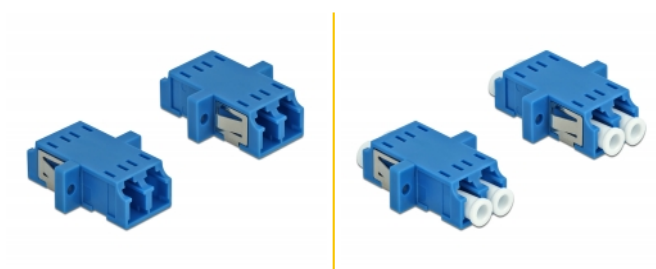

Delock Cuplaj optic din fibre LC Duplex mamă la LC Duplex mamă Single-mode, 2 piese, albastru

Descriere scurta

Cu acest cuplaj LC Duplex de la Delock, conectorii din fibre optice tată se pot conecta cu ușurință între ei. Cuplarea permite conectarea directă la cablul de fibră optică și este potrivit pentru montarea simplă în cutii de conexiuni din fibre optice, dulapuri și panouri tip buzunar.

Pachet: Poly bag

Detalii tehnice

- Conectori:
 - 1 x LC Duplex mamă >
 - 1 x LC Duplex mamă
- Pentru fibră multi-mod
- Manșon din ceramică
- Cu capac de protecție împotriva prafului
- Montare prin suport metalic sau șuruburi
- 2 găuri de montare
- Diametrul orificiului de montare: 2,3 mm
- Distanță orificiu șurub: cca 18 mm
- Decupaj panou (LxÎ): aprox. 13,4 x 9,5 mm
- Temperatură în stare de funcționare: -20 °C ~ 70 °C
- Material: plastic
- Culoare: albastru
- Dimensiunii (LxÎxI): aprox. 29,2 x 12,7 x 9,3 mm

Cerinte de sistem

- Un port tată LC Duplex liber

Pachetul contine

- 2 x ambreiaje LC Duplex

Imagini

Interface

Conector 1:	1 x LC Duplex mamă
Conector 2:	1 x LC Duplex mamă

Technical characteristics

Temperatură în stare de funcționare:	-20 °C ~ 70 °C
--------------------------------------	----------------

Physical characteristics

Material:	Plastic
Lungime:	29.2 mm
Width:	12,7 mm
Height:	9,3 mm
Colour:	albastru