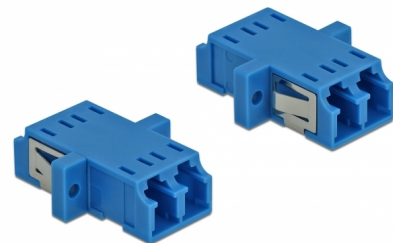

Delock Cuplaj optic din fibre LC Duplex mamă la LC Duplex mamă Single-mode, 2 piese, albastru

Descriere scurta

Cu acest cuplaj LC Duplex de la Delock, conectorii din fibre optice tată se pot conecta cu ușurință între ei. Cuplarea permite conectarea directă la cablul de fibră optică și este potrivit pentru montarea simplă în cutii de conexiuni din fibre optice, dulapuri și panouri tip buzunar.

Protecție împotriva prafului datorită capacului

Ambreiajul este echipat cu un capac potrivit pentru a proteja manșonul de praf și pentru a-l păstra curat.

2 x

Nr. 85999

EAN: 4043619859993

Țara de origine: China

Pachet: Poly bag

Detalii tehnice

- Conectori:
 - 1 x LC Duplex mamă >
 - 1 x LC Duplex mamă
- Pentru fibră multi-mod
- Manșon din ceramică
- Cu capac de protecție împotriva prafului
- Montare prin suport metalic sau șuruburi
- 2 găuri de montare
- Diametrul orificiului de montare: 2,3 mm
- Distanță orificiu șurub: cca 18 mm
- Decupaj panou (LxÎ): aprox. 13,4 x 9,5 mm
- Temperatură în stare de funcționare: -20 °C ~ 70 °C
- Material: plastic
- Culoare: albastru
- Dimensiunii (LxÎxI): aprox. 29,2 x 12,7 x 9,3 mm

Temperatură în stare de funcționare:	-20 °C ~ 70 °C
--------------------------------------	----------------

Physical characteristics

Material:	Plastic
Lungime:	29.2 mm
Width:	12,7 mm
Height:	9,3 mm
Colour:	albastru