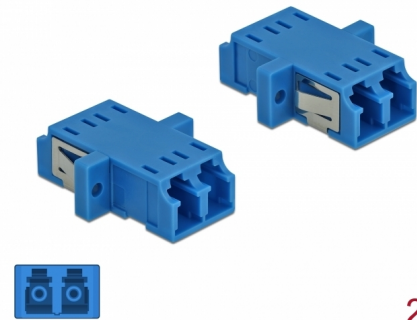

Delock Ζεύκτης Οπτικών Ινών LC Duplex θηλυκό προς LC Duplex θηλυκό Απλού ρυθμού 2 κομμάτια μπλε

Περιγραφή

Με αυτό τον ζεύκτη LC Duplex της Delock, οι αρσενικοί σύνδεσμοι οπτικών ινών μπορούν εύκολα να συνδεθούν ο ένας στον άλλο. Η σύζευξη επιτρέπει την απευθείας σύνδεση στο καλώδιο οπτικών ινών και είναι κατάλληλο για απλή τοποθέτηση σε κυτία σύνδεσης οπτικών ινών, σε βάσεις και καταναμητές.

Προστασία με κάλυμμα κατά της σκόνης

Η σύζευξη είναι εξοπλισμένη με το κατάλληλο κάλυμμα για να προστατεύει το σύνδεσμο από τη σκόνη και να το διατηρεί καθαρό.

2 x

Αρ. προϊόντος 85999

EAN: 4043619859993

Χώρα προέλευσης: China

Συσκευασία: Poly bag

Προδιαγραφές

- Συνδετήρας:
 - 1 x LC Duplex θηλυκό >
 - 1 x LC Duplex θηλυκό
- Μονότροπο καλώδιο
- Κεραμικός σύνδεσμος
- Με κάλυμμα για τη σκόνη
- Τοποθέτηση με μεταλλικό συγκρατητή ή βίδες
- 2 x οπές ανάρτησης
- Διάμετρος εσοχής σύνδεσης : 2,3 mm
- Βήμα οπής βίδας: περ. 18 mm
- Οπή πίνακα (ΠxΥ): περ. 13,4 x 9,5 mm
- Θερμοκρασία λειτουργίας: -20 °C ~ 70 °C
- Υλικό: πλαστικό
- Χρώμα: μπλε
- Διαστάσεις (ΜxΠxΥ): περ. 29,2 x 12,7 x 9,3 mm

Απαιτήσεις συστήματος

- Μια ελεύθερη αρσενική θύρα LC Duplex

Περιεχόμενα συσκευασίας

- 2 x LC Duplex σύζευξη

Εικόνες

Interface

Συνδετήρας 1:	1 x LC Duplex θηλυκό
Συνδετήρας 2:	1 x LC Duplex θηλυκό

Technical characteristics