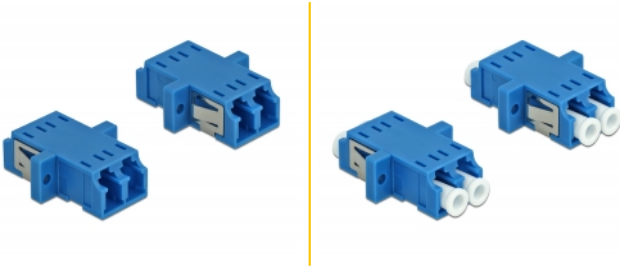

Delock Ζεύκτης Οπτικών Ινών LC Duplex θηλυκό προς LC Duplex θηλυκό Απλού ρυθμού 2 κομμάτια μπλε

Περιγραφή

Με αυτό τον ζεύκτη LC Duplex της Delock, οι αρσενικοί σύνδεσμοι οπτικών ινών μπορούν εύκολα να συνδεθούν ο ένας στον άλλο. Η σύζευξη επιτρέπει την απευθείας σύνδεση στο καλώδιο οπτικών ινών και είναι κατάλληλο για απλή τοποθέτηση σε κυτία σύνδεσης οπτικών ινών, σε βάσεις και καταναμητές.

Προστασία με κάλυμμα κατά της σκόνης

Η σύζευξη είναι εξοπλισμένη με το κατάλληλο κάλυμμα για να προστατεύει το σύνδεσμο από τη σκόνη και να το διατηρεί καθαρό.

2 x

Αρ. προϊόντος 85999

EAN: 4043619859993

Χώρα προέλευσης: China

Συσκευασία: Poly bag

Προδιαγραφές

- Συνδετήρας:
 - 1 x LC Duplex θηλυκό >
 - 1 x LC Duplex θηλυκό
- Μονότροπο καλώδιο
- Κεραμικός σύνδεσμος
- Με κάλυμμα για τη σκόνη
- Τοποθέτηση με μεταλλικό συγκρατητή ή βίδες
- 2 x οπές ανάρτησης
- Διάμετρος εσοχής σύνδεσης : 2,3 mm
- Βήμα οπής βίδας: περ. 18 mm
- Οπή πίνακα (ΠxΥ): περ. 13,4 x 9,5 mm
- Θερμοκρασία λειτουργίας: -20 °C ~ 70 °C
- Υλικό: πλαστικό
- Χρώμα: μπλε
- Διαστάσεις (ΜxΠxΥ): περ. 29,2 x 12,7 x 9,3 mm

Απαιτήσεις συστήματος

- Μια ελεύθερη αρσενική θύρα LC Duplex

Περιεχόμενα συσκευασίας

- 2 x LC Duplex σύζευξη

Εικόνες

Interface

Συνδετήρας 1:	1 x LC Duplex θηλυκό
Συνδετήρας 2:	1 x LC Duplex θηλυκό

Technical characteristics