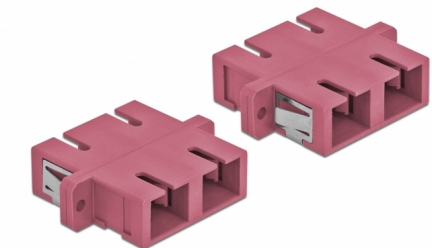

Delock Optisk fiberkopplare SC Duplex hona till SC Duplex hona multiläge 4 delar violett

Beskrivning

Med SC Duplex-kopplingen från Delock kan optiska fiberanslutningar hane enkelt anslutas till varandra. Kopplingen gör det möjligt att skapa en direktanslutning till den optiska fiberkabeln och passar för enkel montering optiska fiberanslutningslådor, skåp och patchpaneler.

Skydd från dammskydd

Kopplingen är utrustad med ett lämpligt lock för att skydda bussningen från damm och hålla den ren.

4 x

Artikelnummer 85998

EAN: 4043619859986

Ursprungsland: China

Paket: Poly bag

Specifikationer

- Anslutning:
 - 1 x SC Duplex hona >
 - 1 x SC Duplex hona
- För multimodfiber OM4
- Keramisk hylsa
- Med dammskydd
- Montering via metallhållare eller skruvar
- 2 x monteringshål
- Monteringshål diameter: 2,4 mm
- Skruvhåldelning: ca 30,7 mm
- Panelutskärning (BxH): ca 26,6 x 9,5 mm
- Driftstemperatur: -20 °C ~ 70 °C
- Material: Plast
- Färg: violett
- Mått (LxBxH): ca 34,7 x 25,6 x 9,3 mm

Driftstemperatur:	-20 °C ~ 70 °C
-------------------	----------------

Physical characteristics

Material:	Plast
Längd:	34,7 mm
Width:	25,6 mm
Height:	9,3 mm
Färg:	violett