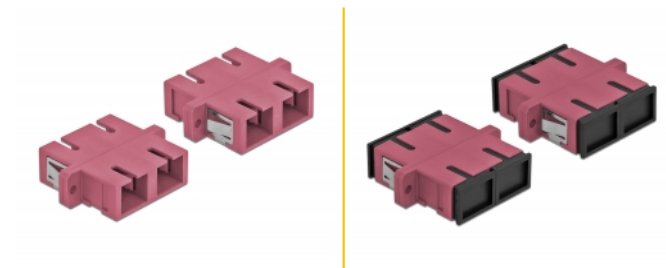

Delock Optisk fiberkopplare SC Duplex hona till SC Duplex hona multiläge 4 delar violett

Beskrivning

Med SC Duplex-kopplingen från Delock kan optiska fiberanslutningar hane enkelt anslutas till varandra. Kopplingen gör det möjligt att skapa en direktanslutning till den optiska fiberkabeln och passar för enkel montering optiska fiberanslutningslådor, skåp och patchpaneler.

Skydd från dammskydd

Kopplingen är utrustad med ett lämpligt lock för att skydda bussningen från damm och hålla den ren.

4 x

Artikelnummer 85998

EAN: 4043619859986

Ursprungsland: China

Paket: Poly bag

Specifikationer

- Anslutning:
 - 1 x SC Duplex hona >
 - 1 x SC Duplex hona
- För multimodfiber OM4
- Keramisk hylsa
- Med dammskydd
- Montering via metallhållare eller skruvar
- 2 x monteringshål
- Monteringshål diameter: 2,4 mm
- Skruvhåldelning: ca 30,7 mm
- Panelutskärning (BxH): ca 26,6 x 9,5 mm
- Driftstemperatur: -20 °C ~ 70 °C
- Material: Plast
- Färg: violett
- Mått (LxBxH): ca 34,7 x 25,6 x 9,3 mm

Systemkrav

- En ledig SC Duplex-port hane

Paketets innehåll

- 4 x SC Duplex-koppling

Bilder

Interface

Kontakt 1:	1 x SC Duplex hona
Kontakt 2:	1 x SC Duplex hona

Technical characteristics