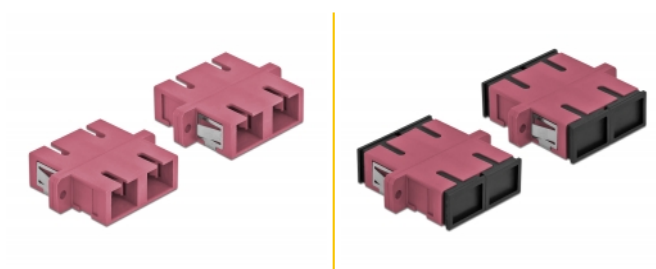

## Descriere scurta

Cu acest cuplaj SC Duplex de la Delock, conectorii din fibre optice tată se pot conecta cu ușurință între ei. Cuplarea permite conectarea directă la cablul de fibră optică și este potrivit pentru montarea simplă în cutii de conexiuni din fibre optice, dulapuri și panouri tip buzunar.

## Detalii tehnice

- Conectori:
  - 1 x SC Duplex mamă >
  - 1 x SC Duplex mamă
- Pentru fibră multi-mod OM4
- Manșon din ceramică
- Cu capac de protecție împotriva prafului
- Montare prin suport metalic sau șuruburi
- 2 găuri de montare
- Diametrul orificiului de montare: 2,4 mm
- Distanță orificiu șurub: cca 30,7 mm
- Decupaj panou (LxÎ): aprox. 26,6 x 9,5 mm
- Temperatură în stare de funcționare: -20 °C ~ 70 °C
- Material: plastic
- Culoare: violet
- Dimensiunii (LxÎxI): aprox. 34,7 x 25,6 x 9,3 mm

## Cerinte de sistem

- Un port tată SC Duplex liber

---

## Interface

Conector 1:	1 x SC Duplex mamă
Conector 2:	1 x SC Duplex mamă