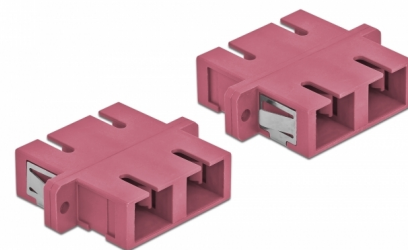

Delock Cuplaj de fibre optice SC Duplex mamă la SC Duplex mamă Multi-mode, 4 buc., violet

Descriere scurta

Cu acest cuplaj SC Duplex de la Delock, conectorii din fibre optice tată se pot conecta cu ușurință între ei. Cuplarea permite conectarea directă la cablul de fibră optică și este potrivit pentru montarea simplă în cutii de conexiuni din fibre optice, dulapuri și panouri tip buzunar.

Protecție împotriva prafului datorită capacului

Ambreiajul este echipat cu un capac potrivit pentru a proteja manșonul de praf și pentru a-l păstra curat.

4 x

Nr. 85998

EAN: 4043619859986

Țara de origine: China

Pachet: Poly bag

Detalii tehnice

- Conectori:
  - 1 x SC Duplex mamă >
  - 1 x SC Duplex mamă
- Pentru fibră multi-mod OM4
- Manșon din ceramică
- Cu capac de protecție împotriva prafului
- Montare prin suport metalic sau șuruburi
- 2 găuri de montare
- Diametrul orificiului de montare: 2,4 mm
- Distanță orificiu șurub: cca 30,7 mm
- Decupaj panou (LxÎ): aprox. 26,6 x 9,5 mm
- Temperatură în stare de funcționare: -20 °C ~ 70 °C
- Material: plastic
- Culoare: violet
- Dimensiunii (LxÎxI): aprox. 34,7 x 25,6 x 9,3 mm

Cerinte de sistem