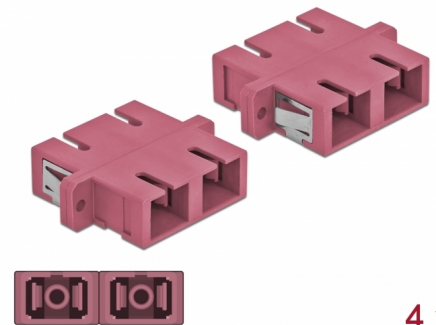

Delock Coupleur de fibre optique SC Duplex femelle à SC Duplex femelle, Multimode, 4 unités, violet

Description

Avec ce couplage SC Duplex de Delock, les connecteurs mâles de fibre optique peuvent être facilement branchés l'un à l'autre. Le couplage permet une connexion directe au câble en fibre optique et il est approprié pour le montage simple de boîtiers de connexion de fibre optique, des armoires et des panneaux de raccordement.

Protection avec un capot contre la poussière

Le coupleur est muni d'un capot adapté pour protéger le manchon contre la poussière et le garder propre.

N° produit 85998

EAN: 4043619859986

Pays d'origine: China

Emballage: Poly bag

Détails techniques

- Connecteurs :
 - 1 x SC Duplex femelle >
 - 1 x SC Duplex femelle
- Pour fibre multi-mode OM4
- Manchon en céramique
- Avec couvercle anti-poussière
- Montage via des rétenteurs métalliques ou des vis
- 2 orifices de montage
- Diamètre d'orifice de montage : 2,4 mm
- Pas du trou de vis : env. 30,7 mm
- Découpe du panneau (LxH) : env. 26,6 x 9,5 mm
- Température de fonctionnement : -20 °C ~ 70 °C
- Matériaux : plastique
- Couleur : violet
- Dimensions (LxlxH) : env. 34,7 x 25,6 x 9,3 mm

Température de fonctionnement :	-20 °C ~ 70 °C
---------------------------------	----------------

Physical characteristics

Matériaux:	Plastique
Longueur:	34,7 mm
Width:	25,6 mm
Height:	9,3 mm
Couleur:	violet