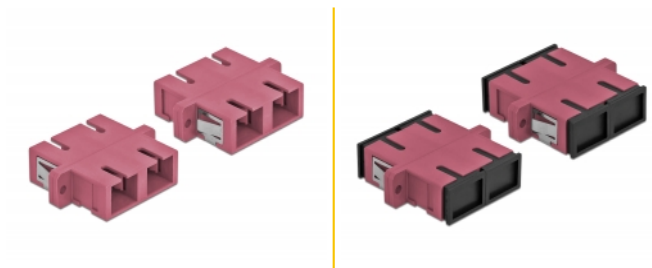

Delock Coupleur de fibre optique SC Duplex femelle à SC Duplex femelle, Multimode, 4 unités, violet

Description

Avec ce couplage SC Duplex de Delock, les connecteurs mâles de fibre optique peuvent être facilement branchés l'un à l'autre. Le couplage permet une connexion directe au câble en fibre optique et il est approprié pour le montage simple de boîtiers de connexion de fibre optique, des armoires et des panneaux de raccordement.

Protection avec un capot contre la poussière

Le coupleur est muni d'un capot adapté pour protéger le manchon contre la poussière et le garder propre.

N° produit 85998

EAN: 4043619859986

Pays d'origine: China

Emballage: Poly bag

Détails techniques

- Connecteurs :
 - 1 x SC Duplex femelle >
 - 1 x SC Duplex femelle
- Pour fibre multi-mode OM4
- Manchon en céramique
- Avec couvercle anti-poussière
- Montage via des rétenteurs métalliques ou des vis
- 2 orifices de montage
- Diamètre d'orifice de montage : 2,4 mm
- Pas du trou de vis : env. 30,7 mm
- Découpe du panneau (LxH) : env. 26,6 x 9,5 mm
- Température de fonctionnement : -20 °C ~ 70 °C
- Matériaux : plastique
- Couleur : violet
- Dimensions (LxlxH) : env. 34,7 x 25,6 x 9,3 mm

Configuration système requise

- Un port SC Duplex mâle libre

Contenu de l'emballage

- 4 x coupleurs SC Duplex

Image

Interface

Connecteur 1:	1 x SC Duplex femelle
Connecteur 2:	1 x SC Duplex femelle

Technical characteristics