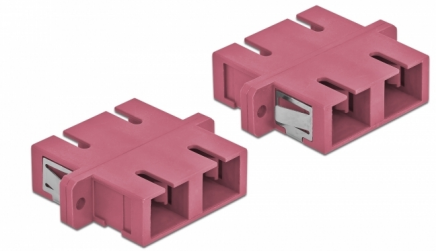

Delock Acoplador de Fibra Óptica SC Duplex hembra a SC Duplex hembra Multimodo 4 piezas violeta

Descripción

Con este acoplamiento SC Duplex de Delock, se pueden conectar los conectores macho de fibra óptica fácilmente entre sí. El acoplamiento permite una conexión directa al cable de fibra óptica y es adecuado para un montaje sencillo en cajas de conexión de fibra óptica, armarios y paneles de conexión.

Protección por cubierta antipolvo

El acoplamiento está equipado con una tapa adecuada para proteger la manga del polvo y mantenerla limpia.

4 x

Número de elemento 85998

EAN: 4043619859986

Pais de origen: China

Paquete: Poly bag

Detalles técnicos

- Conectores:
 - 1 x SC Duplex hembra >
 - 1 x SC Duplex hembra
- Para fibra multimodo OM4
- Manga de cerámica
- Con tapa para el polvo
- Montaje a través de un soporte de metal o tornillos
- 2 orificios de montaje
- Diámetro del orificio de montaje: 2,4 mm
- Avance del orificio del tornillo: 30,7 mm aproximadamente
- Recorte del panel (ANxAL): aprox. 26,6 x 9,5 mm
- Temperatura de funcionamiento: -20 °C ~ 70 °C
- Material: plástico
- Color: violeta
- Dimensiones (LxANxAL): aprox. 34,7 x 25,6 x 9,3 mm

Temperatura de funcionamiento:	-20 °C ~ 70 °C
--------------------------------	----------------

Physical characteristics

Material:	Plástico
Longitud:	34,7 mm
Width:	25,6 mm
Height:	9,3 mm
Color:	violeta