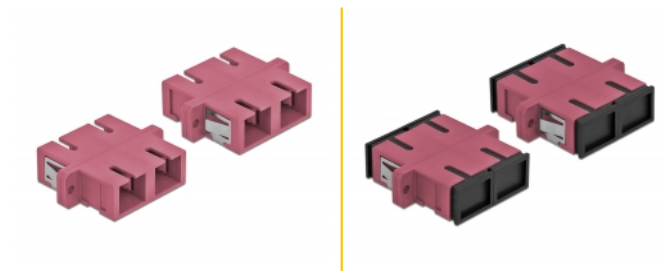

Delock Acoplador de Fibra Óptica SC Duplex hembra a SC Duplex hembra Multimodo 4 piezas violeta

Descripción

Con este acoplamiento SC Duplex de Delock, se pueden conectar los conectores macho de fibra óptica fácilmente entre sí. El acoplamiento permite una conexión directa al cable de fibra óptica y es adecuado para un montaje sencillo en cajas de conexión de fibra óptica, armarios y paneles de conexión.

Protección por cubierta antipolvo

El acoplamiento está equipado con una tapa adecuada para proteger la manga del polvo y mantenerla limpia.

4 x

Número de elemento 85998

EAN: 4043619859986

Pais de origen: China

Paquete: Poly bag

Detalles técnicos

- Conectores:
 - 1 x SC Duplex hembra >
 - 1 x SC Duplex hembra
- Para fibra multimodo OM4
- Manga de cerámica
- Con tapa para el polvo
- Montaje a través de un soporte de metal o tornillos
- 2 orificios de montaje
- Diámetro del orificio de montaje: 2,4 mm
- Avance del orificio del tornillo: 30,7 mm aproximadamente
- Recorte del panel (ANxAL): aprox. 26,6 x 9,5 mm
- Temperatura de funcionamiento: -20 °C ~ 70 °C
- Material: plástico
- Color: violeta
- Dimensiones (LxANxAL): aprox. 34,7 x 25,6 x 9,3 mm

Requisitos del sistema

- Puerto macho SC Duplex disponible

Contenido del paquete

- 4 x acoplador SC Duplex

Image

Interface

Conector 1:	1 x SC Duplex hembra
Conector 2 :	1 x SC Duplex hembra

Technical characteristics