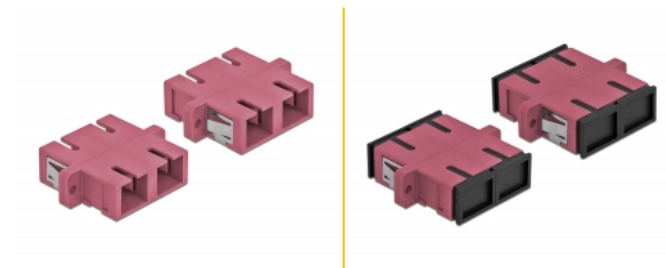

- Volný port SC Duplex samec

Obsah balení

- 4 x spojky SC Duplex vazební šlen

Příslušenství