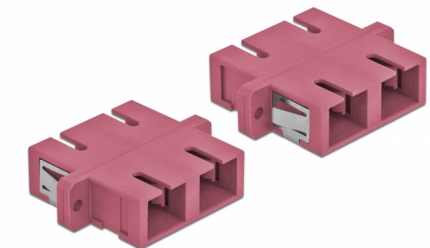

Delock Optická spojka ze zásuvky SC Duplex na zásuvku SC Duplex, Multi-mode, 4 kusy, fialová

Popis

S touto spojkou SC Duplex značky Delock lze snadno navzájem propojit dva zástrčkové konektory optických kabelů. Tato spojka umožňuje přímé připojení k optickému kabelu a je vhodná pro snadnou montáž do optických spojovacích skříní, skříněk a propojovacích panelů.

Ochrana protiprachovým krytem

Tato spojka je vybavena vhodnou čepičkou na ochranu objímky proti prachu a k zajištění její čistoty.

4 x

Číslo produktu 85998

EAN: 4043619859986

Země původu: China

Balení: Poly bag

Technické detaily

- Konektor:
  - 1 x SC Duplex samice >
  - 1 x SC Duplex samice
- Pro Multimód optiku OM4
- Keramická objímka
- S prachovou záslenkou
- Montáž prostřednictvím kovového držáku nebo šroubů
- 2 x montážní díry
- Průměr montážní díry: 2,4 mm
- Rozteč otvorů pro šroub: ca. 30,7 mm
- Výřez v panelu (ŠxV): cca. 26,6 x 9,5 mm
- Provozní teplota: -20 °C ~ 70 °C
- Materiál: plast
- Barva: fialová
- Rozměry (DxŠxV): cca. 34,7 x 25,6 x 9,3 mm

Systemové požadavky