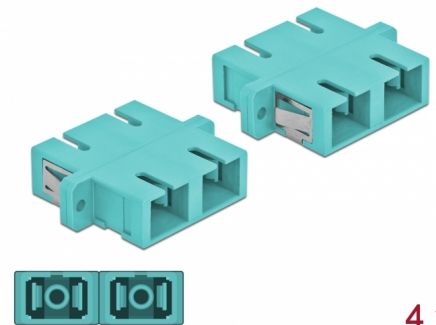

# Delock Optisk fiberkopplare SC Duplex hona till SC Duplex hona multiläge 4 delar ljusblå

## Beskrivning

Med SC Duplex-kopplingen från Delock kan optiska fiberanslutningar hane enkelt anslutas till varandra. Kopplingen gör det möjligt att skapa en direktanslutning till den optiska fiberkabeln och passar för enkel montering optiska fiberanslutningslådor, skåp och patchpaneler.

### Skydd från dammskydd

Kopplingen är utrustad med ett lämpligt lock för att skydda bussningen från damm och hålla den ren.

4 x

**Artikelnummer 85997**

EAN: 4043619859979

Ursprungsland: China

Paket: Poly bag

## Specifikationer

- Anslutning:
  - 1 x SC Duplex hona >
  - 1 x SC Duplex hona
- För multimodfiber OM3
- Keramisk hylsa
- Med dammskydd
- Montering via metallhållare eller skruvar
- 2 x monteringshål
- Monteringshål diameter: 2,4 mm
- Skruvhåldelning: ca 30,7 mm
- Panelutskärning (BxH): ca 26,6 x 9,5 mm
- Driftstemperatur: -20 °C ~ 70 °C
- Material: Plast
- Färg: ljusblå
- Mått (LxBxH): ca 34,7 x 25,6 x 9,3 mm