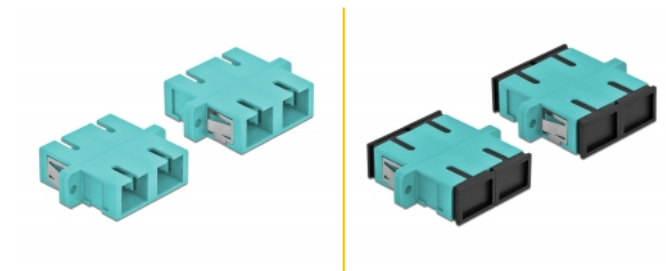

- En ledig SC Duplex-port hane

Paketets innehåll

- 4 x SC Duplex-koppling

Bilder