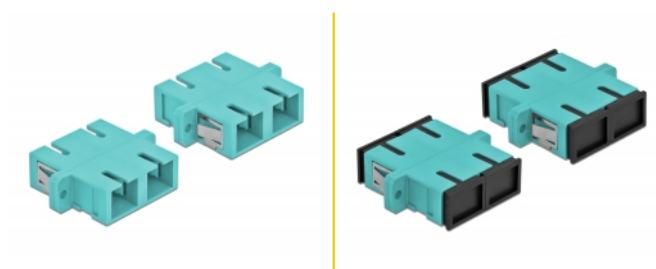

- Un port tată SC Duplex liber

Pachetul contine

- 4 x ambreiaje SC Duplex

Imagini