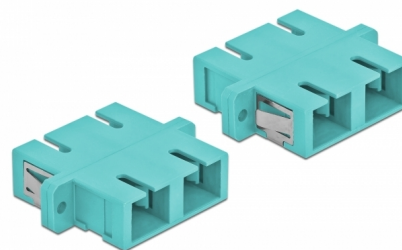

Delock Cuplaj de fibre optice SC Duplex mamă la SC Duplex mamă Multi-mode, 4 buc., albastru deschis

Descriere scurta

Cu acest cuplaj SC Duplex de la Delock, conectorii din fibre optice tată se pot conecta cu ușurință între ei. Cuplarea permite conectarea directă la cablul de fibră optică și este potrivit pentru montarea simplă în cutii de conexiuni din fibre optice, dulapuri și panouri tip buzunar.

Protecție împotriva prafului datorită capacului

Ambreiajul este echipat cu un capac potrivit pentru a proteja manșonul de praf și pentru a-l păstra curat.

4 x

Nr. 85997

EAN: 4043619859979

Țara de origine: China

Pachet: Poly bag

Detalii tehnice

- Conectori:
  - 1 x SC Duplex mamă >
  - 1 x SC Duplex mamă
- Pentru fibră multi-mod OM3
- Manșon din ceramică
- Cu capac de protecție împotriva prafului
- Montare prin suport metalic sau șuruburi
- 2 găuri de montare
- Diametrul orificiului de montare: 2,4 mm
- Distanță orificiu șurub: cca 30,7 mm
- Decupaj panou (LxÎ): aprox. 26,6 x 9,5 mm
- Temperatură în stare de funcționare: -20 °C ~ 70 °C
- Material: plastic
- Culoare: albastru deschis
- Dimensiunii (LxÎxI): aprox. 34,7 x 25,6 x 9,3 mm

Cerinte de sistem