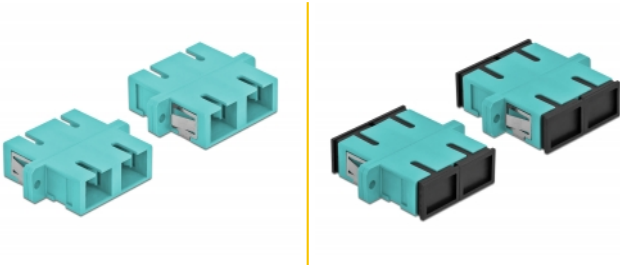

Requisiti di sistema

- Una porta SC Duplex femmina libera

Contenuto della confezione

- 4 x attacco SC Duplex

Immagini