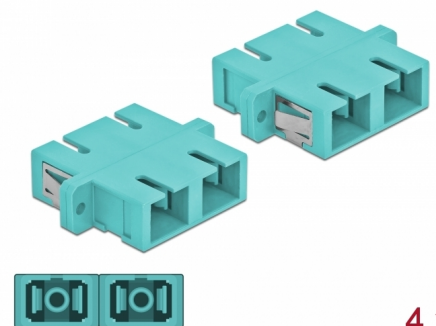

Delock Accoppiatore in fibra ottica SC Duplex femmina per SC Duplex femmina multimodale 4 pezzi blu chiaro

Descrizione

Con questo accoppiamento SC Duplex Delock, due connettori maschio in fibra ottica possono essere facilmente collegati tra loro. L'accoppiamento consente un collegamento diretto al cavo in fibra ottica ed è adatto a un semplice montaggio in scatole di connessione in fibra ottica, armadietti e pannelli patch.

Protezione con copertura antipolvere

L'accoppiamento è dotato di un apposito cappuccio per proteggere il manicotto dalla polvere e mantenerlo pulito.

4 x

Articolo n. 85997

EAN: 4043619859979

Paese di origine: China

Pacchetto: Poly bag

Dettagli tecnici

- Connettori:
  - 1 x SC Duplex femmina >
  - 1 x SC Duplex femmina
- Per fibra a più modalità OM3
- Manicotto in ceramica
- Con coperchio antipolvere
- Montaggio tramite supporto metallico o viti
- 2 x fori di montaggio
- Diametro foro di montaggio: 2,4 mm
- Passo del foro per vite: circa 30,7 mm
- Scasso del pannello (LxA): ca. 26,6 x 9,5 mm
- Temperatura di esercizio: -20 °C ~ 70 °C
- Materiale: plastica
- Colore: blu chiaro
- Dimensioni (LxPxA): ca. 34,7 x 25,6 x 9,3 mm