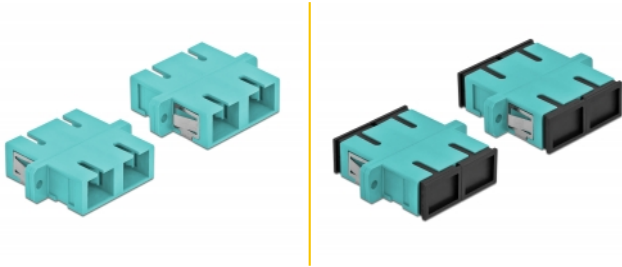

Delock Ζεύκτης Οπτικών Ινών SC Simplex θηλυκό προς SC Simplex θηλυκό Πολλαπλού ρυθμού 4 κομμάτια φως μπλε

Περιγραφή

Με αυτό τον ζεύκτη SC Duplex της Delock, οι αρσενικοί σύνδεσμοι οπτικών ινών μπορούν εύκολα να συνδεθούν ο ένας στον άλλο. Η σύζευξη επιτρέπει την απευθείας σύνδεση στο καλώδιο οπτικών ινών και είναι κατάλληλο για απλή τοποθέτηση σε κυτία σύνδεσης οπτικών ινών, σε βάσεις και καταναμητές.

Προστασία με κάλυμμα κατά της σκόνης

Η σύζευξη είναι εξοπλισμένη με το κατάλληλο κάλυμμα για να προστατεύει το σύνδεσμο από τη σκόνη και να το διατηρεί καθαρό.

4 x

Αρ. προϊόντος 85997

EAN: 4043619859979

Χώρα προέλευσης: China

Συσκευασία: Poly bag

Προδιαγραφές

- Συνδετήρας:
 - 1 x SC Duplex θηλυκό >
 - 1 x SC Duplex θηλυκό
- Για πολυτροπική ίνα OM3
- Κεραμικός σύνδεσμος
- Με κάλυμμα για τη σκόνη
- Τοποθέτηση με μεταλλικό συγκρατητή ή βίδες
- 2 x οπές ανάρτησης
- Διάμετρος εσοχής σύνδεσης : 2,4 mm
- Βήμα οπής βίδας: περ. 30,7 mm
- Οπή πίνακα (ΠxΥ): περ. 26,6 x 9,5 mm
- Θερμοκρασία λειτουργίας: -20 °C ~ 70 °C
- Υλικό: πλαστικό
- Χρώμα: φως μπλε
- Διαστάσεις (ΜxΠxΥ): περ. 34,7 x 25,6 x 9,3 mm

Απαιτήσεις συστήματος

- Μια ελεύθερη αρσενική θύρα SC Duplex

Περιεχόμενα συσκευασίας

- 4 x SC Duplex σύζευξη

Εικόνες

Interface

Συνδετήρας 1:	1 x SC Duplex θηλυκό
Συνδετήρας 2:	1 x SC Duplex θηλυκό

Technical characteristics