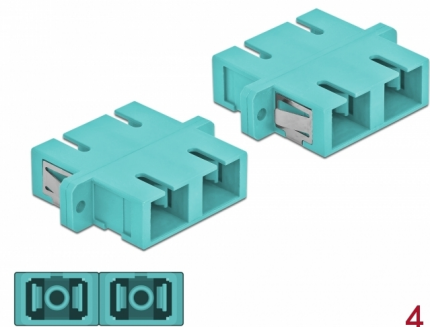

Delock Ζεύκτης Οπτικών Ινών SC Simplex θηλυκό προς SC Simplex θηλυκό Πολλαπλού ρυθμού 4 κομμάτια φως μπλε

Περιγραφή

Με αυτό τον ζεύκτη SC Duplex της Delock, οι αρσενικοί σύνδεσμοι οπτικών ινών μπορούν εύκολα να συνδεθούν ο ένας στον άλλο. Η σύζευξη επιτρέπει την απευθείας σύνδεση στο καλώδιο οπτικών ινών και είναι κατάλληλο για απλή τοποθέτηση σε κυτία σύνδεσης οπτικών ινών, σε βάσεις και καταναμητές.

Προστασία με κάλυμμα κατά της σκόνης

Η σύζευξη είναι εξοπλισμένη με το κατάλληλο κάλυμμα για να προστατεύει το σύνδεσμο από τη σκόνη και να το διατηρεί καθαρό.

4 x

Αρ. προϊόντος 85997

EAN: 4043619859979

Χώρα προέλευσης: China

Συσκευασία: Poly bag

Προδιαγραφές

- Συνδετήρας:
 - 1 x SC Duplex θηλυκό >
 - 1 x SC Duplex θηλυκό
- Για πολυτροπική ίνα OM3
- Κεραμικός σύνδεσμος
- Με κάλυμμα για τη σκόνη
- Τοποθέτηση με μεταλλικό συγκρατητή ή βίδες
- 2 x οπές ανάρτησης
- Διάμετρος εσοχής σύνδεσης : 2,4 mm
- Βήμα οπής βίδας: περ. 30,7 mm
- Οπή πίνακα (ΠxΥ): περ. 26,6 x 9,5 mm
- Θερμοκρασία λειτουργίας: -20 °C ~ 70 °C
- Υλικό: πλαστικό
- Χρώμα: φως μπλε
- Διαστάσεις (ΜxΠxΥ): περ. 34,7 x 25,6 x 9,3 mm

Θερμοκρασία λειτουργίας:	-20 °C ~ 70 °C
--------------------------	----------------

Physical characteristics

Υλικό:	πλαστική
Μήκος:	34,7 mm
Width:	25,6 mm
Height:	9,3 mm
Χρώμα:	φως μπλε