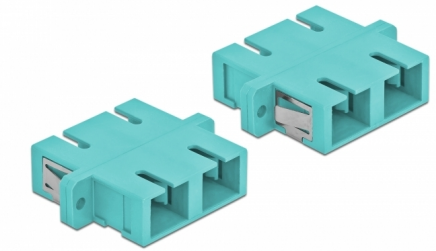

Delock Acoplador de Fibra Óptica SC Duplex hembra a SC Duplex hembra Multimodo 4 piezas azul claro

Descripción

Con este acoplamiento SC Duplex de Delock, se pueden conectar los conectores macho de fibra óptica fácilmente entre sí. El acoplamiento permite una conexión directa al cable de fibra óptica y es adecuado para un montaje sencillo en cajas de conexión de fibra óptica, armarios y paneles de conexión.

Protección por cubierta antipolvo

El acoplamiento está equipado con una tapa adecuada para proteger la manga del polvo y mantenerla limpia.

4 x

Número de elemento 85997

EAN: 4043619859979

Pais de origen: China

Paquete: Poly bag

Detalles técnicos

- Conectores:
 - 1 x SC Duplex hembra >
 - 1 x SC Duplex hembra
- Para fibra multimodo OM3
- Manga de cerámica
- Con tapa para el polvo
- Montaje a través de un soporte de metal o tornillos
- 2 orificios de montaje
- Diámetro del orificio de montaje: 2,4 mm
- Avance del orificio del tornillo: 30,7 mm aproximadamente
- Recorte del panel (ANxAL): aprox. 26,6 x 9,5 mm
- Temperatura de funcionamiento: -20 °C ~ 70 °C
- Material: plástico
- Color: azul claro
- Dimensiones (LAXANxAL): aprox. 34,7 x 25,6 x 9,3 mm

Temperatura de funcionamiento:	-20 °C ~ 70 °C
--------------------------------	----------------

Physical characteristics

Material:	Plástico
Longitud:	34,7 mm
Width:	25,6 mm
Height:	9,3 mm
Color:	azul claro