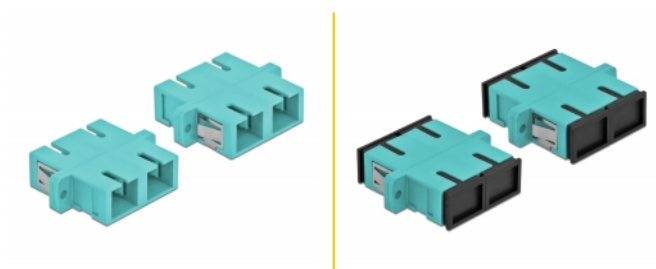

Delock Acoplador de Fibra Óptica SC Duplex hembra a SC Duplex hembra Multimodo 4 piezas azul claro

Descripción

Con este acoplamiento SC Duplex de Delock, se pueden conectar los conectores macho de fibra óptica fácilmente entre sí. El acoplamiento permite una conexión directa al cable de fibra óptica y es adecuado para un montaje sencillo en cajas de conexión de fibra óptica, armarios y paneles de conexión.

Protección por cubierta antipolvo

El acoplamiento está equipado con una tapa adecuada para proteger la manga del polvo y mantenerla limpia.

4 x

Número de elemento 85997

EAN: 4043619859979

Pais de origen: China

Paquete: Poly bag

Detalles técnicos

- Conectores:
 - 1 x SC Duplex hembra >
 - 1 x SC Duplex hembra
- Para fibra multimodo OM3
- Manga de cerámica
- Con tapa para el polvo
- Montaje a través de un soporte de metal o tornillos
- 2 orificios de montaje
- Diámetro del orificio de montaje: 2,4 mm
- Avance del orificio del tornillo: 30,7 mm aproximadamente
- Recorte del panel (ANxAL): aprox. 26,6 x 9,5 mm
- Temperatura de funcionamiento: -20 °C ~ 70 °C
- Material: plástico
- Color: azul claro
- Dimensiones (LAXANxAL): aprox. 34,7 x 25,6 x 9,3 mm

Requisitos del sistema

- Puerto macho SC Duplex disponible

Contenido del paquete

- 4 x acoplador SC Duplex

Image

Interface

Conector 1:	1 x SC Duplex hembra
Conector 2 :	1 x SC Duplex hembra

Technical characteristics