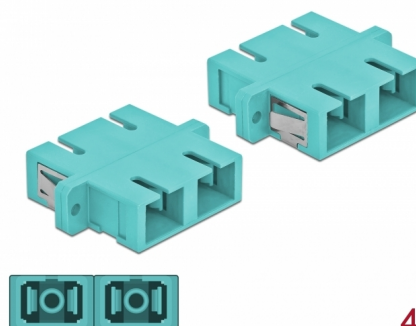

Delock Optická spojka ze zásuvky SC Duplex na zásuvku SC Duplex, Multi-mode, 4 kusy, světle modrá

Popis

S touto spojkou SC Duplex značky Delock lze snadno navzájem propojit dva zástrčkové konektory optických kabelů. Tato spojka umožňuje přímé připojení k optickému kabelu a je vhodná pro snadnou montáž do optických spojovacích skříní, skříněk a propojovacích panelů.

Ochrana protiprachovým krytem

Tato spojka je vybavena vhodnou čepičkou na ochranu objímky proti prachu a k zajištění její čistoty.

4 x

Číslo produktu 85997

EAN: 4043619859979

Země původu: China

Balení: Poly bag

Technické detaily

- Konektor:
  - 1 x SC Duplex samice >
  - 1 x SC Duplex samice
- Pro Multimód optiku OM3
- Keramická objímka
- S prachovou záslenkou
- Montáž prostřednictvím kovového držáku nebo šroubů
- 2 x montážní díry
- Průměr montážní díry: 2,4 mm
- Rozteč otvorů pro šroub: ca. 30,7 mm
- Výřez v panelu (ŠxV): cca. 26,6 x 9,5 mm
- Provozní teplota: -20 °C ~ 70 °C
- Materiál: plast
- Barva: světle modrá
- Rozměry (DxŠxV): cca. 34,7 x 25,6 x 9,3 mm

Systemové požadavky