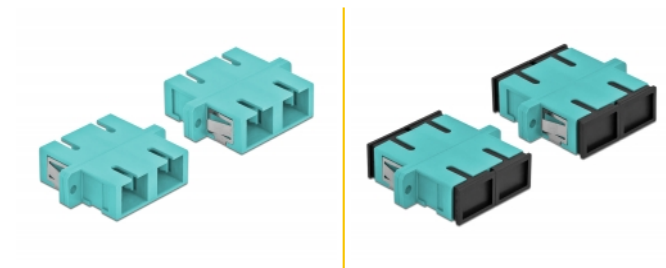

Delock Optická spojka ze zásuvky SC Duplex na zásuvku SC Duplex, Multi-mode, 4 kusy, světle modrá

Popis

S touto spojkou SC Duplex značky Delock lze snadno navzájem propojit dva zástrčkové konektory optických kabelů. Tato spojka umožňuje přímé připojení k optickému kabelu a je vhodná pro snadnou montáž do optických spojovacích skříní, skříněk a propojovacích panelů.

Ochrana protiprachovým krytem

Tato spojka je vybavena vhodnou čepičkou na ochranu objímky proti prachu a k zajištění její čistoty.

4 x

Číslo produktu 85997

EAN: 4043619859979

Země původu: China

Balení: Poly bag

Technické detaily

- Konektor:
 - 1 x SC Duplex samice >
 - 1 x SC Duplex samice
- Pro Multimód optiku OM3
- Keramická objímka
- S prachovou záslenkou
- Montáž prostřednictvím kovového držáku nebo šroubů
- 2 x montážní díry
- Průměr montážní díry: 2,4 mm
- Rozteč otvorů pro šroub: ca. 30,7 mm
- Výřez v panelu (ŠxV): cca. 26,6 x 9,5 mm
- Provozní teplota: -20 °C ~ 70 °C
- Materiál: plast
- Barva: světle modrá
- Rozměry (DxŠxV): cca. 34,7 x 25,6 x 9,3 mm

Systemové požadavky

- Volný port SC Duplex samec

Obsah balení

- 4 x spojky SC Duplex vazební šlen

Příslušenství

Interface

Konektor 1:	1 x SC Duplex samice
Konektor 2:	1 x SC Duplex samice

Technical characteristics