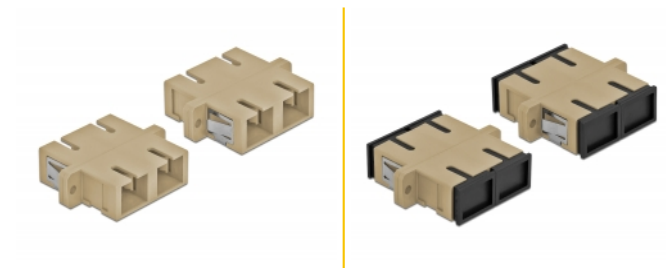

- En ledig SC Duplex-port hane

Paketets innehåll

- 4 x SC Duplex-koppling

Bilder