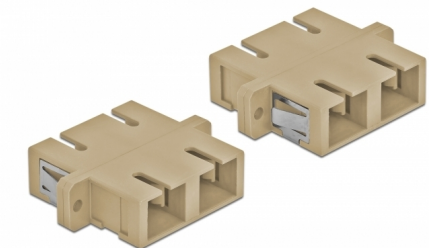

Delock Optisk fiberkopplare SC Duplex hona till SC Duplex hona multiläge 4 delar beige

Beskrivning

Med SC Duplex-kopplingen från Delock kan optiska fiberanslutningar hane enkelt anslutas till varandra. Kopplingen gör det möjligt att skapa en direktanslutning till den optiska fiberkabeln och passar för enkel montering optiska fiberanslutningslådor, skåp och patchpaneler.

Skydd från dammskydd

Kopplingen är utrustad med ett lämpligt lock för att skydda bussningen från damm och hålla den ren.

4 x

Artikelnummer 85996

EAN: 4043619859962

Ursprungsland: China

Paket: Poly bag

Specifikationer

- Anslutning:
  - 1 x SC Duplex hona >
  - 1 x SC Duplex hona
- För multimodfiber OM1 / OM2
- Keramisk hylsa
- Med dammskydd
- Montering via metallhållare eller skruvar
- 2 x monteringshål
- Monteringshål diameter: 2,4 mm
- Skruvhåldelning: ca 30,7 mm
- Panelutskärning (BxH): ca 26,6 x 9,5 mm
- Driftstemperatur: -20 °C ~ 70 °C
- Material: Plast
- Färg: beige
- Mått (LxBxH): ca 34,7 x 25,6 x 9,3 mm

Systemkrav