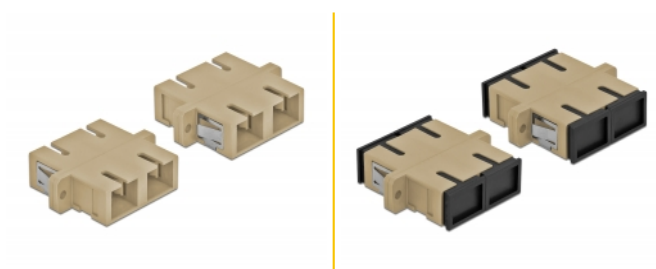

- Un port tată SC Duplex liber

Pachetul contine

- 4 x ambreiaje SC Duplex

Imagini