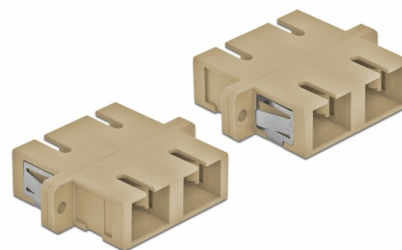

# Delock Cuplaj de fibre optice SC Duplex mamă la SC Duplex mamă Multi-mode, 4 buc., bej

## Descriere scurta

Cu acest cuplaj SC Duplex de la Delock, conectorii din fibre optice tată se pot conecta cu ușurință între ei. Cuplarea permite conectarea directă la cablul de fibră optică și este potrivit pentru montarea simplă în cutii de conexiuni din fibre optice, dulapuri și panouri tip buzunar.

### Protecție împotriva prafului datorită capacului

Ambreiajul este echipat cu un capac potrivit pentru a proteja manșonul de praf și pentru a-l păstra curat.

4 x

**Nr. 85996**

EAN: 4043619859962

Țara de origine: China

## Detalii tehnice

- Conectori:
  - 1 x SC Duplex mamă >
  - 1 x SC Duplex mamă
- Pentru fibră multi-mod OM1 / OM2
- Manșon din ceramică
- Cu capac de protecție împotriva prafului
- Montare prin suport metalic sau șuruburi
- 2 găuri de montare
- Diametrul orificiului de montare: 2,4 mm
- Distanță orificiu șurub: cca 30,7 mm
- Decupaj panou (LxÎ): aprox. 26,6 x 9,5 mm
- Temperatură în stare de funcționare: -20 °C ~ 70 °C
- Material: plastic
- Culoare: bej
- Dimensiunii (LxÎxI): aprox. 34,7 x 25,6 x 9,3 mm