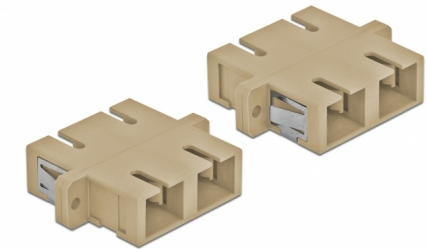

Delock Spojnik s optičkim vlaknima SC Duplex ženski na SC Duplex ženski višestruki 4 komada plavi

Opis

Ovom SC Duplex spojnicom tvrtke Delock optički muški spojnici mogu se lako spojiti međusobno. Spajanje omogućava izravno spajanje na optički kabel te je prikladan za jednostavnu montažu u priključnim kutijama s optičkim vlaknima, ormarima i patch panelima.

Zaštita poklopcem protiv prašine

Spojnicica je opremljena odgovarajućom kapicom za zaštitu rukavca od prašine i prljavštine.

4 x

Predmet br. 85996

EAN: 4043619859962

Zemlja podrijetla: China

Pakiranje: Poly bag

Tehnički podaci

- Priključak:
 - 1 x SC Duplex ženski >
 - 1 x SC Duplex ženski
- Za vlakna za više načina rada OM1 / OM2
- Keramički rukavac
- S poklopcem za prašinu
- Montaža uz pomoć metalnog držača ili vijaka
- 2 x montažne rupe
- Promjer rupe za montažu: 2,4 mm
- Korak rupa za vijak: cca. 30,7 mm
- Otvor na ploči (ŠxV): oko 26,6 x 9,5 mm
- Radna temperatura: -20 °C ~ 70 °C
- Materijal: plastika
- Boja: bež
- Mjere (DxŠxV): oko 34,7 x 25,6 x 9,3 mm

Preduvjeti sustava

- Slobodan SC Duplex muški priključak

Sadržaj pakiranja

- 4 x SC Duplex sprežnika

Slike

Interface

Priključak 1:	1 x SC Duplex ženski
Priključak 2:	1 x SC Duplex ženski

Technical characteristics