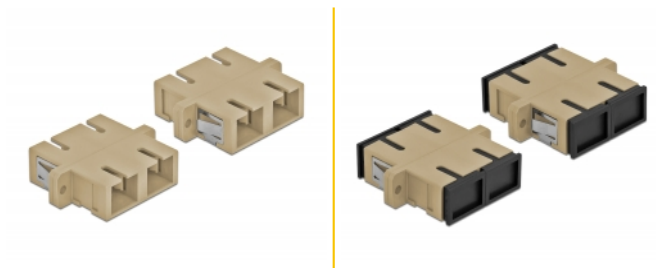

Delock Spojnik s optičkim vlaknima SC Duplex ženski na SC Duplex ženski višestruki 4 komada plavi

Opis

Ovom SC Duplex spojnicom tvrtke Delock optički muški spojnici mogu se lako spojiti međusobno. Spajanje omogućava izravno spajanje na optički kabel te je prikladan za jednostavnu montažu u priključnim kutijama s optičkim vlaknima, ormarima i patch panelima.

Zaštita poklopcem protiv prašine

Spojnicica je opremljena odgovarajućom kapicom za zaštitu rukavca od prašine i prljavštine.

4 x

Predmet br. 85996

EAN: 4043619859962

Zemlja podrijetla: China

Pakiranje: Poly bag

Tehnički podaci

- Priključak:
 - 1 x SC Duplex ženski >
 - 1 x SC Duplex ženski
- Za vlakna za više načina rada OM1 / OM2
- Keramički rukavac
- S poklopcem za prašinu
- Montaža uz pomoć metalnog držača ili vijaka
- 2 x montažne rupe
- Promjer rupe za montažu: 2,4 mm
- Korak rupa za vijak: cca. 30,7 mm
- Otvor na ploči (ŠxV): oko 26,6 x 9,5 mm
- Radna temperatura: -20 °C ~ 70 °C
- Materijal: plastika
- Boja: bež
- Mjere (DxŠxV): oko 34,7 x 25,6 x 9,3 mm

Preduvjeti sustava

- Slobodan SC Duplex muški priključak

Sadržaj pakiranja

- 4 x SC Duplex sprežnika

Slike

Interface

Priključak 1:	1 x SC Duplex ženski
Priključak 2:	1 x SC Duplex ženski

Technical characteristics