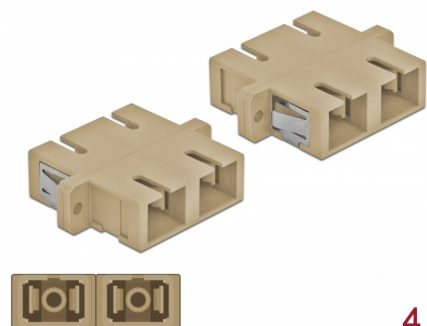

Delock Ζεύκτης Οπτικών Ινών SC Duplex θηλυκό προς SC Duplex θηλυκό Πολλαπλού ρυθμού 4 κομμάτια μπεζ

Περιγραφή

Με αυτό τον ζεύκτη SC Duplex της Delock, οι αρσενικοί σύνδεσμοι οπτικών ινών μπορούν εύκολα να συνδεθούν ο ένας στον άλλο. Η σύζευξη επιτρέπει την απευθείας σύνδεση στο καλώδιο οπτικών ινών και είναι κατάλληλο για απλή τοποθέτηση σε κυτία σύνδεσης οπτικών ινών, σε βάσεις και καταναμητές.

Προστασία με κάλυμμα κατά της σκόνης

Η σύζευξη είναι εξοπλισμένη με το κατάλληλο κάλυμμα για να προστατεύει το σύνδεσμο από τη σκόνη και να το διατηρεί καθαρό.

4 x

Αρ. προϊόντος 85996

EAN: 4043619859962

Χώρα προέλευσης: China

Συσκευασία: Poly bag

Προδιαγραφές

- Συνδετήρας:
  - 1 x SC Duplex θηλυκό >
  - 1 x SC Duplex θηλυκό
- Για πολυτροπική ίνα OM1 / OM2
- Κεραμικός σύνδεσμος
- Με κάλυμμα για τη σκόνη
- Τοποθέτηση με μεταλλικό συγκρατητή ή βίδες
- 2 x οπές ανάρτησης
- Διάμετρος εσοχής σύνδεσης : 2,4 mm
- Βήμα οπής βίδας: περ. 30,7 mm
- Οπή πίνακα (ΠxΥ): περ. 26,6 x 9,5 mm
- Θερμοκρασία λειτουργίας: -20 °C ~ 70 °C
- Υλικό: πλαστικό
- Χρώμα: μπεζ
- Διαστάσεις (ΜxΠxΥ): περ. 34,7 x 25,6 x 9,3 mm