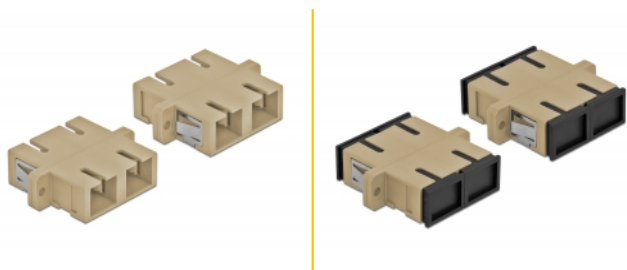

Απαιτήσεις συστήματος

- Μια ελεύθερη αρσενική θύρα SC Duplex

Περιεχόμενα συσκευασίας

- 4 x SC Duplex σύζευξη

Εικόνες