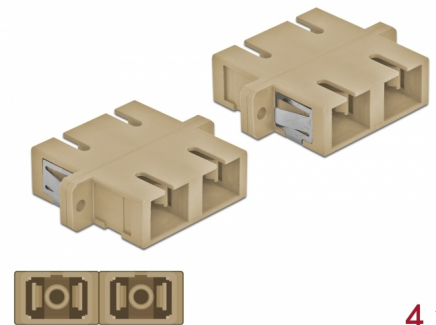

Delock Coupleur de fibre optique SC Duplex femelle à SC Duplex femelle, Multimode, 4 unités, beige

Description

Avec ce couplage SC Duplex de Delock, les connecteurs mâles de fibre optique peuvent être facilement branchés l'un à l'autre. Le couplage permet une connexion directe au câble en fibre optique et il est approprié pour le montage simple de boîtiers de connexion de fibre optique, des armoires et des panneaux de raccordement.

Protection avec un capot contre la poussière

Le coupleur est muni d'un capot adapté pour protéger le manchon contre la poussière et le garder propre.

N° produit 85996

EAN: 4043619859962

Pays d'origine: China

Emballage: Poly bag

Détails techniques

- Connecteurs :
 - 1 x SC Duplex femelle >
 - 1 x SC Duplex femelle
- Pour fibre multi-mode OM1 / OM2
- Manchon en céramique
- Avec couvercle anti-poussière
- Montage via des rétenteurs métalliques ou des vis
- 2 orifices de montage
- Diamètre d'orifice de montage : 2,4 mm
- Pas du trou de vis : env. 30,7 mm
- Découpe du panneau (LxH) : env. 26,6 x 9,5 mm
- Température de fonctionnement : -20 °C ~ 70 °C
- Matériaux : plastique
- Couleur : beige
- Dimensions (LxlxH) : env. 34,7 x 25,6 x 9,3 mm

Température de fonctionnement :	-20 °C ~ 70 °C
---------------------------------	----------------

Physical characteristics

Matériaux:	Plastique
Longueur:	34,7 mm
Width:	25,6 mm
Height:	9,3 mm
Couleur:	beige