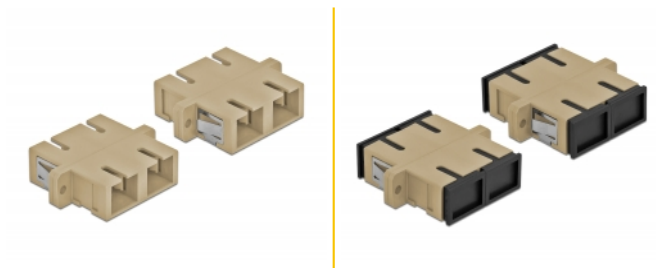

Delock Coupleur de fibre optique SC Duplex femelle à SC Duplex femelle, Multimode, 4 unités, beige

Description

Avec ce couplage SC Duplex de Delock, les connecteurs mâles de fibre optique peuvent être facilement branchés l'un à l'autre. Le couplage permet une connexion directe au câble en fibre optique et il est approprié pour le montage simple de boîtiers de connexion de fibre optique, des armoires et des panneaux de raccordement.

Protection avec un capot contre la poussière

Le coupleur est muni d'un capot adapté pour protéger le manchon contre la poussière et le garder propre.

N° produit 85996

EAN: 4043619859962

Pays d'origine: China

Emballage: Poly bag

Détails techniques

- Connecteurs :
 - 1 x SC Duplex femelle >
 - 1 x SC Duplex femelle
- Pour fibre multi-mode OM1 / OM2
- Manchon en céramique
- Avec couvercle anti-poussière
- Montage via des rétenteurs métalliques ou des vis
- 2 orifices de montage
- Diamètre d'orifice de montage : 2,4 mm
- Pas du trou de vis : env. 30,7 mm
- Découpe du panneau (LxH) : env. 26,6 x 9,5 mm
- Température de fonctionnement : -20 °C ~ 70 °C
- Matériaux : plastique
- Couleur : beige
- Dimensions (LxlxH) : env. 34,7 x 25,6 x 9,3 mm

Configuration système requise

- Un port SC Duplex mâle libre

Contenu de l'emballage

- 4 x coupleurs SC Duplex

Image

Interface

Connecteur 1:	1 x SC Duplex femelle
Connecteur 2:	1 x SC Duplex femelle

Technical characteristics