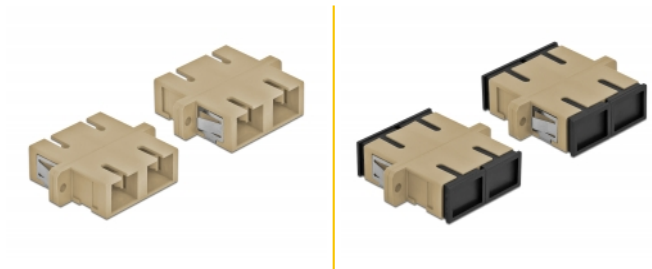

- Puerto macho SC Duplex disponible

Contenido del paquete

- 4 x acoplador SC Duplex

Image