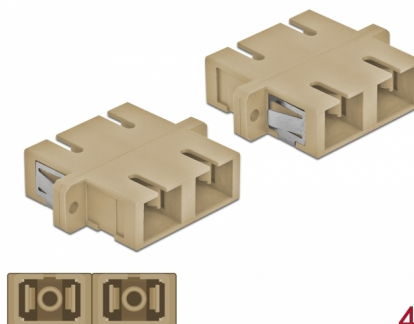

# Delock Acoplador de Fibra Óptica SC Duplex hembra a SC Duplex hembra Multimodo 4 piezas beige

## Descripción

Con este acoplamiento SC Duplex de Delock, se pueden conectar los conectores macho de fibra óptica fácilmente entre sí. El acoplamiento permite una conexión directa al cable de fibra óptica y es adecuado para un montaje sencillo en cajas de conexión de fibra óptica, armarios y paneles de conexión.

### Protección por cubierta antipolvo

El acoplamiento está equipado con una tapa adecuada para proteger la manga del polvo y mantenerla limpia.

4 x

**Número de elemento 85996**

EAN: 4043619859962

Pais de origen: China

## Detalles técnicos

- Conectores:
  - 1 x SC Duplex hembra >
  - 1 x SC Duplex hembra
- Para fibra multimodo OM1 / OM2
- Manga de cerámica
- Con tapa para el polvo
- Montaje a través de un soporte de metal o tornillos
- 2 orificios de montaje
- Diámetro del orificio de montaje: 2,4 mm
- Avance del orificio del tornillo: 30,7 mm aproximadamente
- Recorte del panel (ANxAL): aprox. 26,6 x 9,5 mm
- Temperatura de funcionamiento: -20 °C ~ 70 °C
- Material: plástico
- Color: beis
- Dimensiones (LxANxAL): aprox. 34,7 x 25,6 x 9,3 mm