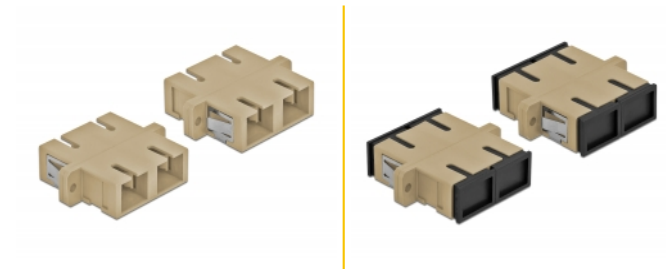

- Volný port SC Duplex samec

Obsah balení

- 4 x spojky SC Duplex vazební šlen

Příslušenství