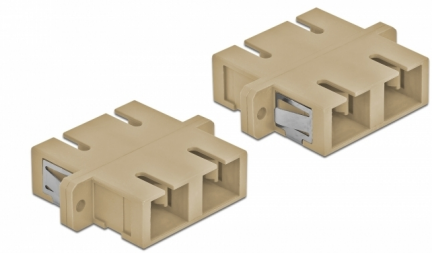

Delock Optická spojka ze zásuvky SC Duplex na zásuvku SC Duplex, Multi-mode, 4 kusy, béžová

Popis

S touto spojkou SC Duplex značky Delock lze snadno navzájem propojit dva zástrčkové konektory optických kabelů. Tato spojka umožňuje přímé připojení k optickému kabelu a je vhodná pro snadnou montáž do optických spojovacích skříní, skříněk a propojovacích panelů.

Ochrana protiprachovým krytem

Tato spojka je vybavena vhodnou čepičkou na ochranu objímky proti prachu a k zajištění její čistoty.

4 x

Číslo produktu 85996

EAN: 4043619859962

Země původu: China

Balení: Poly bag

Technické detaily

- Konektor:
  - 1 x SC Duplex samice >
  - 1 x SC Duplex samice
- Pro Multimód optiku OM1 / OM2
- Keramická objímka
- S prachovou záslepkou
- Montáž prostřednictvím kovového držáku nebo šroubů
- 2 x montážní díry
- Průměr montážní díry: 2,4 mm
- Rozteč otvorů pro šroub: ca. 30,7 mm
- Výřez v panelu (ŠxV): cca. 26,6 x 9,5 mm
- Provozní teplota: -20 °C ~ 70 °C
- Materiál: plast
- Barva: šedá
- Rozměry (DxŠxV): cca. 34,7 x 25,6 x 9,3 mm

Systemové požadavky