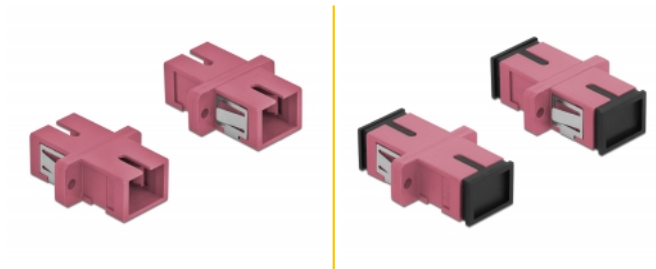

- Egy szabad SC Simplex-csatlakozódugó

A csomag tartalma

- 4 x SC Simplex párosító

Képek