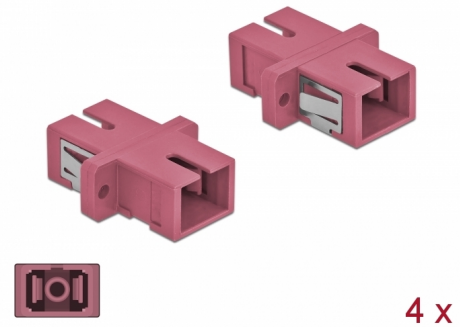

# Delock SC optikai szálcsatlakozó simplex anya - SC simplex anya, multimódosú 4 db. ibolya

## Leírás

Ezzel a Delock SC Simplex csatlakozóval az optikai szálcsatlakozók könnyen összekapcsolhatók egymással. A tengelykapcsoló lehetővé teszi az optikai kábel közvetlen csatlakoztatását, és alkalmas az optikai szálcsatlakozódobozokba, szekrényekbe és javítólemezekbe történő egyszerű felszereléshez.

## Műszaki adatok

- Csatlakozó:
  - 1 x SC Simplex hüvely >
  - 1 x SC Simplex hüvely
- Több üzemmódra képes szálhoz OM4
- Kerámia borítás
- Por elleni védelem
- Szerelés fém tartóval vagy csavarokkal
- 2 x illesztő nyílás
- Rögzítési furatátmérő: 2,4 mm
- Csavarnyílás magassága: kb. 18 mm
- Panelkivágás (Sz x M): kb. 13,4 x 9,5 mm
- Működési hőmérséklet: -20 °C ~ 70 °C
- Készült: műanyagból
- Szín: ibolya
- Méretek (HxSzxM): kb. 27,4 x 12,7 x 9,3 mm

## Physical characteristics

Készült:	Műanyag
Hosszúság:	27.4 mm
Width:	12,7 mm
Height:	9,3 mm
Szín:	ibolya