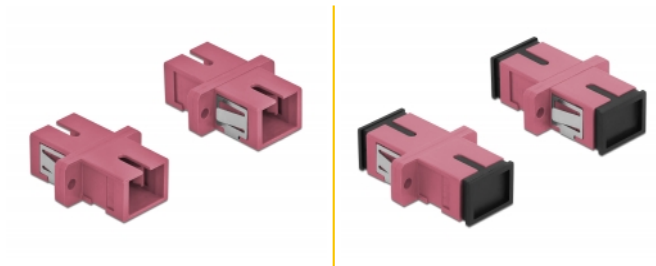

Delock Optisk fiberkopplare SC Simplex hona till SC Simplex hona multiläge 4 delar violett

Beskrivning

Med SC Simplex-kopplingen från Delock kan optiska fiberanslutningar enkelt anslutas till varandra. Kopplingen gör det möjligt att skapa en direktanslutning till den optiska fiberkabeln och passar för enkel montering optiska fiberanslutningslådor, skåp och patchpaneler.

Skydd från dammskydd

Kopplingen är utrustad med ett lämpligt lock för att skydda bussningen från damm och hålla den ren.

4 x

Artikelnummer 85995

EAN: 4043619859955

Ursprungsland: China

Paket: Poly bag

Specifikationer

- Anslutning:
 - 1 x SC Simplex hona >
 - 1 x SC Simplex hona
- För multimodfiber OM4
- Keramisk hylsa
- Med dammskydd
- Montering via metallhållare eller skruvar
- 2 x monteringshål
- Monteringshål diameter: 2,4 mm
- Skruvhåldelning: ca 18 mm
- Panelutskärning (BxH): ca 13,4 x 9,5 mm
- Driftstemperatur: -20 °C ~ 70 °C
- Material: Plast
- Färg: violett
- Mått (LxBxH): ca 27,4 x 12,7 x 9,3 mm

Systemkrav

- En ledig SC Simplex-port hane

Paketets innehåll

- 4 x SC Simplex-koppling

Bilder

Interface

Kontakt 1:	1 x SC Simplex hona
Kontakt 2:	1 x SC Simplex hona

Technical characteristics