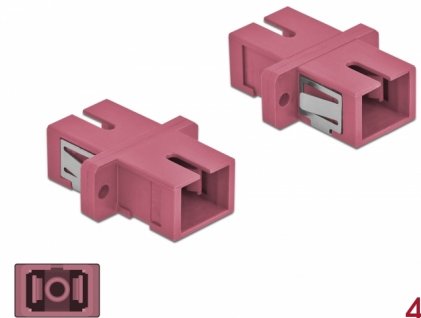

Delock Optisk fiberkopplare SC Simplex hona till SC Simplex hona multiläge 4 delar violett

Beskrivning

Med SC Simplex-kopplingen från Delock kan optiska fiberanslutningar enkelt anslutas till varandra. Kopplingen gör det möjligt att skapa en direktanslutning till den optiska fiberkabeln och passar för enkel montering optiska fiberanslutningslådor, skåp och patchpaneler.

Skydd från dammskydd

Kopplingen är utrustad med ett lämpligt lock för att skydda bussningen från damm och hålla den ren.

4 x

Artikelnummer 85995

EAN: 4043619859955

Ursprungsland: China

Paket: Poly bag

Specifikationer

- Anslutning:
 - 1 x SC Simplex hona >
 - 1 x SC Simplex hona
- För multimodfiber OM4
- Keramisk hylsa
- Med dammskydd
- Montering via metallhållare eller skruvar
- 2 x monteringshål
- Monteringshål diameter: 2,4 mm
- Skruvhåldelning: ca 18 mm
- Panelutskärning (BxH): ca 13,4 x 9,5 mm
- Driftstemperatur: -20 °C ~ 70 °C
- Material: Plast
- Färg: violett
- Mått (LxBxH): ca 27,4 x 12,7 x 9,3 mm

Systemkrav

- En ledig SC Simplex-port hane

Paketets innehåll

- 4 x SC Simplex-koppling

Bilder

Interface

Kontakt 1:	1 x SC Simplex hona
Kontakt 2:	1 x SC Simplex hona

Technical characteristics