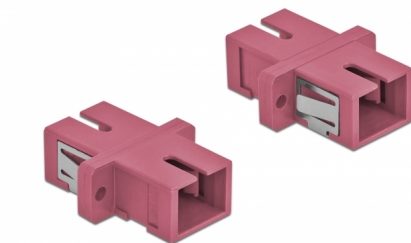

Delock Cuplaj de fibre optice SC Simplex mamă la SC Simplex mamă Multi-mode, 4 buc., violet

Descriere scurta

Cu acest cuplaj SC Simplex de la Delock, conectorii din fibre optice tată se pot conecta cu ușurință între ei. Cuplarea permite conectarea directă la cablul de fibră optică și este potrivit pentru montarea simplă în cutii de conexiuni din fibre optice, dulapuri și panouri tip buzunar.

Protecție împotriva prafului datorită capacului

Ambreiajul este echipat cu un capac potrivit pentru a proteja manșonul de praf și pentru a-l păstra curat.

4 x

Nr. 85995

EAN: 4043619859955

Țara de origine: China

Pachet: Poly bag

Detalii tehnice

- Conectori:
  - 1 x mamă SC Simplex >
  - 1 x mamă SC Simplex
- Pentru fibră multi-mod OM4
- Manșon din ceramică
- Cu capac de protecție împotriva prafului
- Montare prin suport metalic sau șuruburi
- 2 găuri de montare
- Diametrul orificiului de montare: 2,4 mm
- Distanță orificiu șurub: cca 18 mm
- Decupaj panou (LxÎ): aprox. 13,4 x 9,5 mm
- Temperatură în stare de funcționare: -20 °C ~ 70 °C
- Material: plastic
- Culoare: violet
- Dimensiunii (LxÎxI): aprox. 27,4 x 12,7 x 9,3 mm

Cerinte de sistem