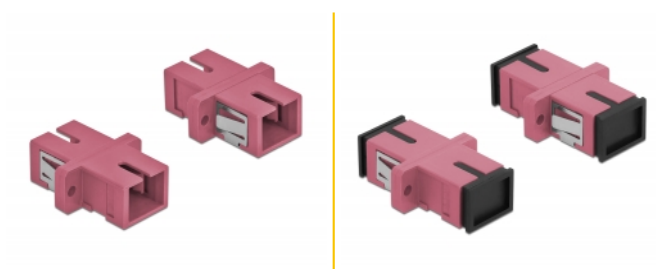

## Descriere scurta

Cu acest cuplaj SC Simplex de la Delock, conectorii din fibre optice tată se pot conecta cu ușurință între ei. Cuplarea permite conectarea directă la cablul de fibră optică și este potrivit pentru montarea simplă în cutii de conexiuni din fibre optice, dulapuri și panouri tip buzunar.

## Detalii tehnice

- Conectori:
  - 1 x mamă SC Simplex >
  - 1 x mamă SC Simplex
- Pentru fibră multi-mod OM4
- Manșon din ceramică
- Cu capac de protecție împotriva prafului
- Montare prin suport metalic sau șuruburi
- 2 găuri de montare
- Diametrul orificiului de montare: 2,4 mm
- Distanță orificiu șurub: cca 18 mm
- Decupaj panou (LxÎ): aprox. 13,4 x 9,5 mm
- Temperatură în stare de funcționare: -20 °C ~ 70 °C
- Material: plastic
- Culoare: violet
- Dimensiunii (LxÎxI): aprox. 27,4 x 12,7 x 9,3 mm

## Cerinte de sistem

- Un port tată SC Simplex liber

---

## Interface

Conector 1:	1 x SC Simplex mamă
Conector 2:	1 x SC Simplex mamă