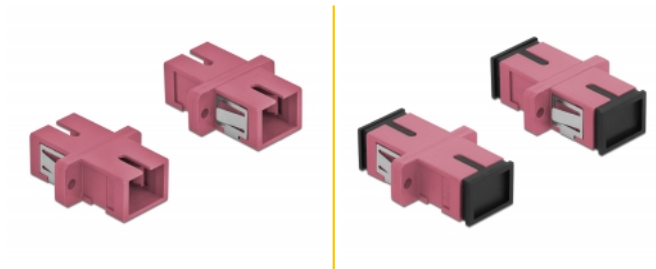

- Un port SC Simplex mâle libre

Contenu de l'emballage

- 4 x coupleurs SC Simplex

Image