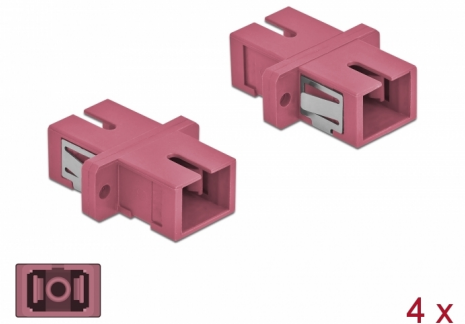

Delock Coupleur de fibre optique SC Simplex femelle à SC Simplex femelle, Multimode, 4 unités, violet

Description

Avec ce couplage SC Simplex de Delock, les connecteurs mâles de fibre optique peuvent être facilement branchés l'un à l'autre. Le couplage permet une connexion directe au câble en fibre optique et il est approprié pour le montage simple de boîtiers de connexion de fibre optique, des armoires et des panneaux de raccordement.

Protection avec un capot contre la poussière

Le coupleur est muni d'un capot adapté pour protéger le manchon contre la poussière et le garder propre.

N° produit 85995

EAN: 4043619859955

Pays d'origine: China

Emballage: Poly bag

Détails techniques

- Connecteurs :
  - 1 x SC Simplex femelle >
  - 1 x SC Simplex femelle
- Pour fibre multi-mode OM4
- Manchon en céramique
- Avec couvercle anti-poussière
- Montage via des rétenteurs métalliques ou des vis
- 2 orifices de montage
- Diamètre d'orifice de montage : 2,4 mm
- Pas du trou de vis : env. 18 mm
- Découpe du panneau (LxH) : env. 13,4 x 9,5 mm
- Température de fonctionnement : -20 °C ~ 70 °C
- Matériaux : plastique
- Couleur : violet
- Dimensions (LxIxH) : env. 27,4 x 12,7 x 9,3 mm

Configuration système requise