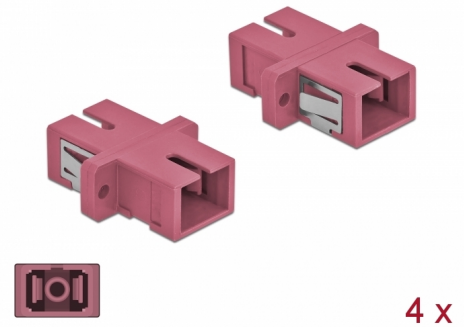

Delock Acoplador de Fibra Óptica SC Simplex hembra a SC Simplex hembra Multimodo 4 piezas violeta

Descripción

Con este acoplamiento SC Simplex de Delock, se pueden conectar los conectores macho de fibra óptica fácilmente entre sí. El acoplamiento permite una conexión directa al cable de fibra óptica y es adecuado para un montaje sencillo en cajas de conexión de fibra óptica, armarios y paneles de conexión.

Protección por cubierta antipolvo

El acoplamiento está equipado con una tapa adecuada para proteger la manga del polvo y mantenerla limpia.

Número de elemento 85995

EAN: 4043619859955

Pais de origen: China

Paquete: Poly bag

Detalles técnicos

- Conectores:
  - 1 x SC sencillo hembra >
  - 1 x SC sencillo hembra
- Para fibra multimodo OM4
- Manga de cerámica
- Con tapa para el polvo
- Montaje a través de un soporte de metal o tornillos
- 2 orificios de montaje
- Diámetro del orificio de montaje: 2,4 mm
- Avance del orificio del tornillo: 18 mm aproximadamente
- Recorte del panel (ANxAL): aprox. 13,4 x 9,5 mm
- Temperatura de funcionamiento: -20 °C ~ 70 °C
- Material: plástico
- Color: violeta
- Dimensiones (LxANxAL): aprox. 27,4 x 12,7 x 9,3 mm

Requisitos del sistema