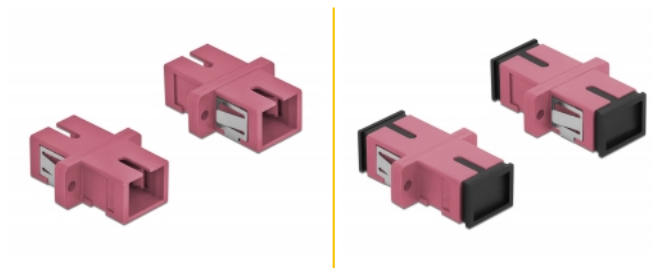

Delock Acoplador de Fibra Óptica SC Simplex hembra a SC Simplex hembra Multimodo 4 piezas violeta

Descripción

Con este acoplamiento SC Simplex de Delock, se pueden conectar los conectores macho de fibra óptica fácilmente entre sí. El acoplamiento permite una conexión directa al cable de fibra óptica y es adecuado para un montaje sencillo en cajas de conexión de fibra óptica, armarios y paneles de conexión.

Protección por cubierta antipolvo

El acoplamiento está equipado con una tapa adecuada para proteger la manga del polvo y mantenerla limpia.

Número de elemento 85995

EAN: 4043619859955

Pais de origen: China

Paquete: Poly bag

Detalles técnicos

- Conectores:
 - 1 x SC sencillo hembra >
 - 1 x SC sencillo hembra
- Para fibra multimodo OM4
- Manga de cerámica
- Con tapa para el polvo
- Montaje a través de un soporte de metal o tornillos
- 2 orificios de montaje
- Diámetro del orificio de montaje: 2,4 mm
- Avance del orificio del tornillo: 18 mm aproximadamente
- Recorte del panel (ANxAL): aprox. 13,4 x 9,5 mm
- Temperatura de funcionamiento: -20 °C ~ 70 °C
- Material: plástico
- Color: violeta
- Dimensiones (LxANxAL): aprox. 27,4 x 12,7 x 9,3 mm

Requisitos del sistema

- Puerto macho SC Simplex disponible

Contenido del paquete

- 4 x acoplador SC Simplex

Image

Interface

Conector 1:	1 x SC Simplex hembra
Conector 2 :	1 x SC Simplex hembra

Technical characteristics