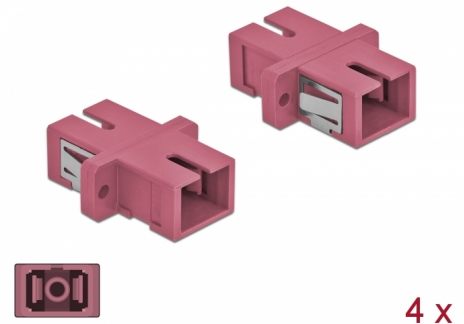

Delock Optická spojka ze zásuvky SC Simplex na zásuvku SC Simplex, Multi-mode, 4 kusy, fialová

Popis

S touto spojkou SC Simplex značky Delock lze snadno navzájem propojit dva zástrčkové konektory optických kabelů. Tato spojka umožňuje přímé připojení k optickému kabelu a je vhodná pro snadnou montáž do optických spojovacích skříní, skříněk a propojovacích panelů.

Ochrana protiprachovým krytem

Tato spojka je vybavena vhodnou čepičkou na ochranu objímky proti prachu a k zajištění její čistoty.

4 x

Číslo produktu 85995

EAN: 4043619859955

Země původu: China

Balení: Poly bag

Technické detaily

- Konektor:
  - 1 x SC Simplex samice >
  - 1 x SC Simplex samice
- Pro Multimód optiku OM4
- Keramická objímka
- S prachovou záslenkou
- Montáž prostřednictvím kovového držáku nebo šroubů
- 2 x montážní díry
- Průměr montážní díry: 2,4 mm
- Rozteč otvorů pro šroub: ca. 18 mm
- Výřez v panelu (ŠxV): cca. 13,4 x 9,5 mm
- Provozní teplota: -20 °C ~ 70 °C
- Materiál: plast
- Barva: fialová
- Rozměry (DxŠxV): cca. 27,4 x 12,7 x 9,3 mm

Systemové požadavky