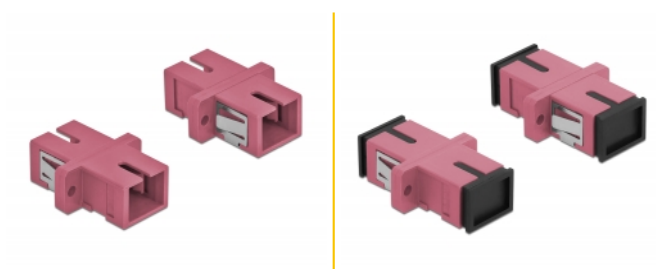

Delock Optická spojka ze zásuvky SC Simplex na zásuvku SC Simplex, Multi-mode, 4 kusy, fialová

Popis

S touto spojkou SC Simplex značky Delock lze snadno navzájem propojit dva zástrčkové konektory optických kabelů. Tato spojka umožňuje přímé připojení k optickému kabelu a je vhodná pro snadnou montáž do optických spojovacích skříní, skříněk a propojovacích panelů.

Ochrana protiprachovým krytem

Tato spojka je vybavena vhodnou čepičkou na ochranu objímky proti prachu a k zajištění její čistoty.

4 x

Číslo produktu 85995

EAN: 4043619859955

Země původu: China

Balení: Poly bag

Technické detaily

- Konektor:
 - 1 x SC Simplex samice >
 - 1 x SC Simplex samice
- Pro Multimód optiku OM4
- Keramická objímka
- S prachovou záslenkou
- Montáž prostřednictvím kovového držáku nebo šroubů
- 2 x montážní díry
- Průměr montážní díry: 2,4 mm
- Rozteč otvorů pro šroub: ca. 18 mm
- Výřez v panelu (ŠxV): cca. 13,4 x 9,5 mm
- Provozní teplota: -20 °C ~ 70 °C
- Materiál: plast
- Barva: fialová
- Rozměry (DxŠxV): cca. 27,4 x 12,7 x 9,3 mm

Systemové požadavky

- Volný port SC Simplex samec

Obsah balení

- 4 x spojky SC Simplex vazební šlen

Příslušenství

Interface

Konektor 1:	1 x SC Simplex samice
Konektor 2:	1 x SC Simplex samice

Technical characteristics