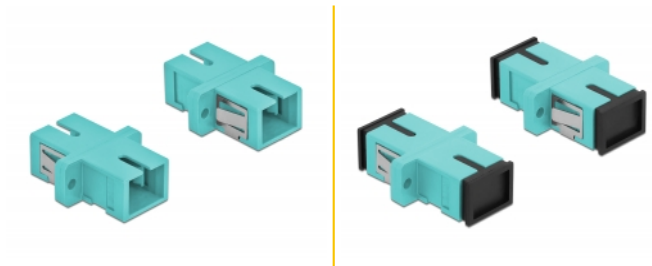

Delock Optisk fiberkopplare SC Simplex hona till SC Simplex hona multiläge 4 delar ljusblå

Beskrivning

Med SC Simplex-kopplingen från Delock kan optiska fiberanslutningar enkelt anslutas till varandra. Kopplingen gör det möjligt att skapa en direktanslutning till den optiska fiberkabeln och passar för enkel montering optiska fiberanslutningslådor, skåp och patchpaneler.

Skydd från dammskydd

Kopplingen är utrustad med ett lämpligt lock för att skydda bussningen från damm och hålla den ren.

4 x

Artikelnummer 85994

EAN: 4043619859948

Ursprungsland: China

Paket: Poly bag

Specifikationer

- Anslutning:
 - 1 x SC Simplex hona >
 - 1 x SC Simplex hona
- För multimodfiber OM3
- Keramisk hylsa
- Med dammskydd
- Montering via metallhållare eller skruvar
- 2 x monteringshål
- Monteringshål diameter: 2,4 mm
- Skruvhåldelning: ca 18 mm
- Panelutskärning (BxH): ca 13,4 x 9,5 mm
- Driftstemperatur: -20 °C ~ 70 °C
- Material: Plast
- Färg: ljusblå
- Mått (LxBxH): ca 27,4 x 12,7 x 9,3 mm

Systemkrav

- En ledig SC Simplex-port hane

Paketets innehåll

- 4 x SC Simplex-koppling

Bilder

Interface

Kontakt 1:	1 x SC Simplex hona
Kontakt 2:	1 x SC Simplex hona

Technical characteristics