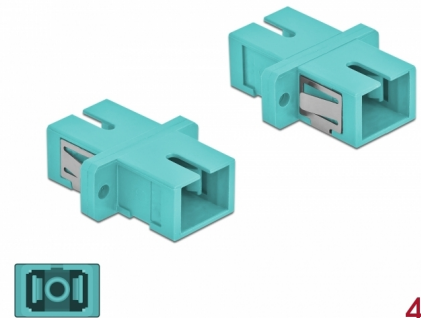

Delock Optisk fiberkopplare SC Simplex hona till SC Simplex hona multiläge 4 delar ljusblå

Beskrivning

Med SC Simplex-kopplingen från Delock kan optiska fiberanslutningar enkelt anslutas till varandra. Kopplingen gör det möjligt att skapa en direktanslutning till den optiska fiberkabeln och passar för enkel montering optiska fiberanslutningslådor, skåp och patchpaneler.

Skydd från dammskydd

Kopplingen är utrustad med ett lämpligt lock för att skydda bussningen från damm och hålla den ren.

4 x

Artikelnummer 85994

EAN: 4043619859948

Ursprungsland: China

Paket: Poly bag

Specifikationer

- Anslutning:
 - 1 x SC Simplex hona >
 - 1 x SC Simplex hona
- För multimodfiber OM3
- Keramisk hylsa
- Med dammskydd
- Montering via metallhållare eller skruvar
- 2 x monteringshål
- Monteringshål diameter: 2,4 mm
- Skruvhåldelning: ca 18 mm
- Panelutskärning (BxH): ca 13,4 x 9,5 mm
- Driftstemperatur: -20 °C ~ 70 °C
- Material: Plast
- Färg: ljusblå
- Mått (LxBxH): ca 27,4 x 12,7 x 9,3 mm

Systemkrav

- En ledig SC Simplex-port hane

Paketets innehåll

- 4 x SC Simplex-koppling

Bilder

Interface

Kontakt 1:	1 x SC Simplex hona
Kontakt 2:	1 x SC Simplex hona

Technical characteristics