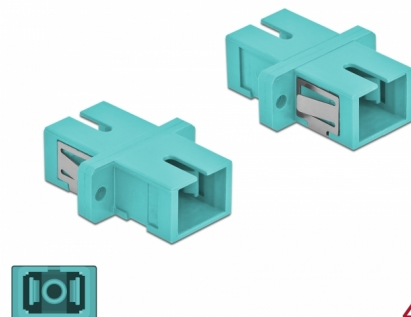

Delock Cuplaj de fibre optice SC Simplex mamă la SC Simplex mamă Multi-mode, 4 buc., albastru deschis

Descriere scurta

Cu acest cuplaj SC Simplex de la Delock, conectorii din fibre optice tată se pot conecta cu ușurință între ei. Cuplarea permite conectarea directă la cablul de fibră optică și este potrivit pentru montarea simplă în cutii de conexiuni din fibre optice, dulapuri și panouri tip buzunar.

Protecție împotriva prafului datorită capacului

Ambreiajul este echipat cu un capac potrivit pentru a proteja manșonul de praf și pentru a-l păstra curat.

4 x

Nr. 85994

EAN: 4043619859948

Țara de origine: China

Pachet: Poly bag

Detalii tehnice

- Conectori:
  - 1 x mamă SC Simplex >
  - 1 x mamă SC Simplex
- Pentru fibră multi-mod OM3
- Manșon din ceramică
- Cu capac de protecție împotriva prafului
- Montare prin suport metalic sau șuruburi
- 2 găuri de montare
- Diametrul orificiului de montare: 2,4 mm
- Distanță orificiu șurub: cca 18 mm
- Decupaj panou (LxÎ): aprox. 13,4 x 9,5 mm
- Temperatură în stare de funcționare: -20 °C ~ 70 °C
- Material: plastic
- Culoare: albastru deschis
- Dimensiunii (LxÎxI): aprox. 27,4 x 12,7 x 9,3 mm

Cerinte de sistem