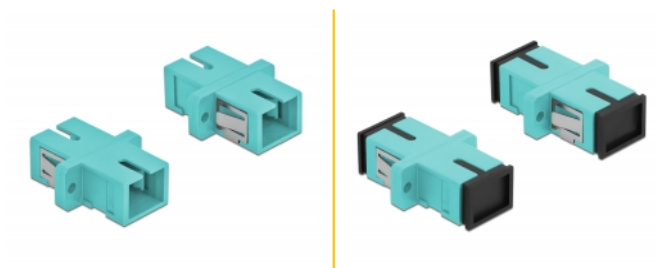

Delock Cuplaj de fibre optice SC Simplex mamă la SC Simplex mamă Multi-mode, 4 buc., albastru deschis

Descriere scurta

Cu acest cuplaj SC Simplex de la Delock, conectorii din fibre optice tată se pot conecta cu ușurință între ei. Cuplarea permite conectarea directă la cablul de fibră optică și este potrivit pentru montarea simplă în cutii de conexiuni din fibre optice, dulapuri și panouri tip buzunar.

Protecție împotriva prafului datorită capacului

Ambreiajul este echipat cu un capac potrivit pentru a proteja manșonul de praf și pentru a-l păstra curat.

4 x

Nr. 85994

EAN: 4043619859948

Țara de origine: China

Pachet: Poly bag

Detalii tehnice

- Conectori:
 - 1 x mamă SC Simplex >
 - 1 x mamă SC Simplex
- Pentru fibră multi-mod OM3
- Manșon din ceramică
- Cu capac de protecție împotriva prafului
- Montare prin suport metalic sau șuruburi
- 2 găuri de montare
- Diametrul orificiului de montare: 2,4 mm
- Distanță orificiu șurub: cca 18 mm
- Decupaj panou (LxÎ): aprox. 13,4 x 9,5 mm
- Temperatură în stare de funcționare: -20 °C ~ 70 °C
- Material: plastic
- Culoare: albastru deschis
- Dimensiunii (LxÎxI): aprox. 27,4 x 12,7 x 9,3 mm

Cerinte de sistem

- Un port tată SC Simplex liber

Pachetul contine

- 4 x ambreiaje SC Simplex

Imagini

Interface

Conector 1:	1 x SC Simplex mamă
Conector 2:	1 x SC Simplex mamă

Technical characteristics