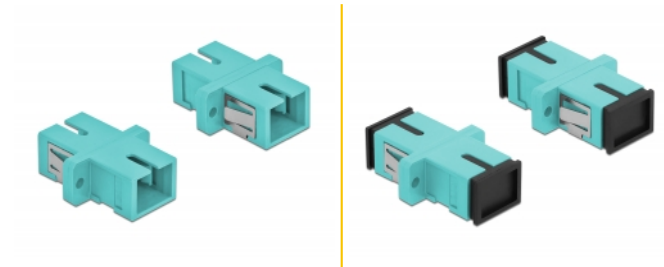

Delock Accoppiatore in fibra ottica SC Simplex femmina per SC Simplex femmina multimodale 4 pezzi blu chiaro

Descrizione

Con questo accoppiamento SC Simplex Delock, due connettori maschio in fibra ottica possono essere facilmente collegati tra loro. L'accoppiamento consente un collegamento diretto al cavo in fibra ottica ed è adatto a un semplice montaggio in scatole di connessione in fibra ottica, armadietti e pannelli patch.

Protezione con copertura antipolvere

L'accoppiamento è dotato di un apposito cappuccio per proteggere il manicotto dalla polvere e mantenerlo pulito.

4 x

Articolo n. 85994

EAN: 4043619859948

Paese di origine: China

Pacchetto: Poly bag

Dettagli tecnici

- Connettori:
 - 1 x SC Simplex femmina >
 - 1 x SC Simplex femmina
- Per fibra a più modalità OM3
- Manicotto in ceramica
- Con coperchio antipolvere
- Montaggio tramite supporto metallico o viti
- 2 x fori di montaggio
- Diametro foro di montaggio: 2,4 mm
- Passo del foro per vite: circa 18 mm
- Scasso del pannello (LxA): ca. 13,4 x 9,5 mm
- Temperatura di esercizio: -20 °C ~ 70 °C
- Materiale: plastica
- Colore: blu chiaro
- Dimensioni (LxPxA): ca. 27,4 x 12,7 x 9,3 mm

Requisiti di sistema

- Una porta SC Simplex femmina libera
-

Contenuto della confezione

- 4 x attacco SC Simplex
-

Immagini

Interface

Connettore 1:	1 x SC Simplex femmina
Connettore 2:	1 x SC Simplex femmina