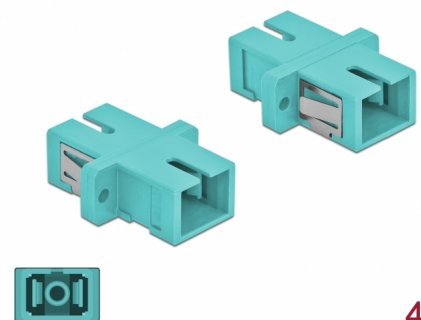

Delock Accoppiatore in fibra ottica SC Simplex femmina per SC Simplex femmina multimodale 4 pezzi blu chiaro

Descrizione

Con questo accoppiamento SC Simplex Delock, due connettori maschio in fibra ottica possono essere facilmente collegati tra loro. L'accoppiamento consente un collegamento diretto al cavo in fibra ottica ed è adatto a un semplice montaggio in scatole di connessione in fibra ottica, armadietti e pannelli patch.

Protezione con copertura antipolvere

L'accoppiamento è dotato di un apposito cappuccio per proteggere il manicotto dalla polvere e mantenerlo pulito.

4 x

Articolo n. 85994

EAN: 4043619859948

Paese di origine: China

Pacchetto: Poly bag

Dettagli tecnici

- Connettori:
 - 1 x SC Simplex femmina >
 - 1 x SC Simplex femmina
- Per fibra a più modalità OM3
- Manicotto in ceramica
- Con coperchio antipolvere
- Montaggio tramite supporto metallico o viti
- 2 x fori di montaggio
- Diametro foro di montaggio: 2,4 mm
- Passo del foro per vite: circa 18 mm
- Scasso del pannello (LxA): ca. 13,4 x 9,5 mm
- Temperatura di esercizio: -20 °C ~ 70 °C
- Materiale: plastica
- Colore: blu chiaro
- Dimensioni (LxPxA): ca. 27,4 x 12,7 x 9,3 mm

Requisiti di sistema

- Una porta SC Simplex femmina libera
-

Contenuto della confezione

- 4 x attacco SC Simplex
-

Immagini

Interface

Connettore 1:	1 x SC Simplex femmina
Connettore 2:	1 x SC Simplex femmina