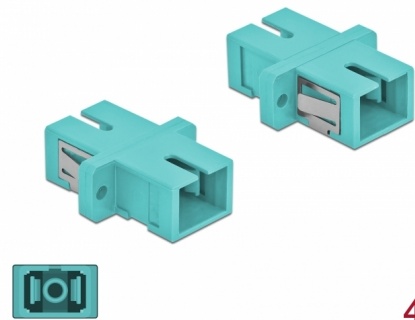

Delock Ζεύκτης Οπτικών Ινών SC Simplex θηλυκό προς SC Simplex θηλυκό Πολλαπλού ρυθμού 4 κομμάτια φως μπλε

Περιγραφή

Με αυτό τον ζεύκτη SC Simplex της Delock, οι αρσενικοί σύνδεσμοι οπτικών ινών μπορούν εύκολα να συνδεθούν ο ένας στον άλλο. Η σύζευξη επιτρέπει την απευθείας σύνδεση στο καλώδιο οπτικών ινών και είναι κατάλληλο για απλή τοποθέτηση σε κυτία σύνδεσης οπτικών ινών, σε βάσεις και κατανεμητές.

Προστασία με κάλυμμα κατά της σκόνης

Η σύζευξη είναι εξοπλισμένη με το κατάλληλο κάλυμμα για να προστατεύει το σύνδεσμο από τη σκόνη και να το διατηρεί καθαρό.

4 x

Αρ. προϊόντος 85994

EAN: 4043619859948

Χώρα προέλευσης: China

Συσκευασία: Poly bag

Προδιαγραφές

- Συνδετήρας:
 - 1 x SC Simplex θηλυκό >
 - 1 x SC Simplex θηλυκό
- Για πολυτροπική ίνα OM3
- Κεραμικός σύνδεσμος
- Με κάλυμμα για τη σκόνη
- Τοποθέτηση με μεταλλικό συγκρατητή ή βίδες
- 2 x οπές ανάρτησης
- Διάμετρος εσοχής σύνδεσης : 2,4 mm
- Βήμα οπής βίδας: περ. 18 mm
- Οπή πίνακα (ΠxΥ): περ. 13,4 x 9,5 mm
- Θερμοκρασία λειτουργίας: -20 °C ~ 70 °C
- Υλικό: πλαστικό
- Χρώμα: φως μπλε
- Διαστάσεις (ΜxΠxΥ): περ. 27,4 x 12,7 x 9,3 mm

Απαιτήσεις συστήματος

- Μια ελεύθερη αρσενική θύρα SC Simplex

Περιεχόμενα συσκευασίας

- 4 x SC Simplex σύζευξη

Εικόνες

Interface

Συνδετήρας 1:	1 x SC Simplex θηλυκό
Συνδετήρας 2:	1 x SC Simplex θηλυκό

Technical characteristics