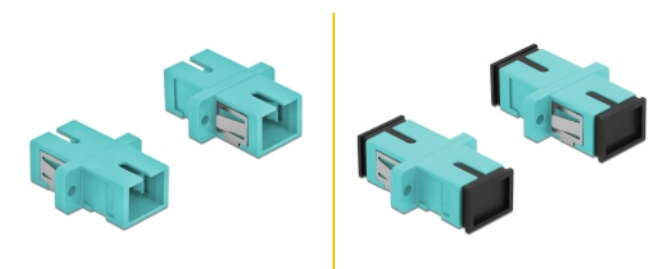

Delock Coupleur de fibre optique SC Simplex femelle à SC Simplex femelle, Multimode, 4 unités, bleu clair

Description

Avec ce couplage SC Simplex de Delock, les connecteurs mâles de fibre optique peuvent être facilement branchés l'un à l'autre. Le couplage permet une connexion directe au câble en fibre optique et il est approprié pour le montage simple de boîtiers de connexion de fibre optique, des armoires et des panneaux de raccordement.

Protection avec un capot contre la poussière

Le coupleur est muni d'un capot adapté pour protéger le manchon contre la poussière et le garder propre.

N° produit 85994

EAN: 4043619859948

Pays d'origine: China

Emballage: Poly bag

Détails techniques

- Connecteurs :
 - 1 x SC Simplex femelle >
 - 1 x SC Simplex femelle
- Pour fibre multi-mode OM3
- Manchon en céramique
- Avec couvercle anti-poussière
- Montage via des rétenteurs métalliques ou des vis
- 2 orifices de montage
- Diamètre d'orifice de montage : 2,4 mm
- Pas du trou de vis : env. 18 mm
- Découpe du panneau (LxH) : env. 13,4 x 9,5 mm
- Température de fonctionnement : -20 °C ~ 70 °C
- Matériaux : plastique
- Couleur : bleu clair
- Dimensions (LxIxH) : env. 27,4 x 12,7 x 9,3 mm

Configuration système requise

- Un port SC Simplex mâle libre

Contenu de l'emballage

- 4 x coupleurs SC Simplex

Image

Interface

Connecteur 1:	1 x SC Simplex femelle
Connecteur 2:	1 x SC Simplex femelle

Technical characteristics