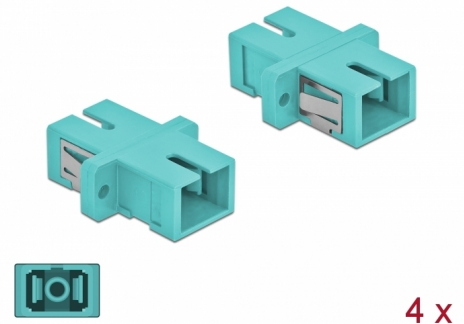

Delock Coupleur de fibre optique SC Simplex femelle à SC Simplex femelle, Multimode, 4 unités, bleu clair

Description

Avec ce couplage SC Simplex de Delock, les connecteurs mâles de fibre optique peuvent être facilement branchés l'un à l'autre. Le couplage permet une connexion directe au câble en fibre optique et il est approprié pour le montage simple de boîtiers de connexion de fibre optique, des armoires et des panneaux de raccordement.

Protection avec un capot contre la poussière

Le coupleur est muni d'un capot adapté pour protéger le manchon contre la poussière et le garder propre.

N° produit 85994

EAN: 4043619859948

Pays d'origine: China

Emballage: Poly bag

Détails techniques

- Connecteurs :
 - 1 x SC Simplex femelle >
 - 1 x SC Simplex femelle
- Pour fibre multi-mode OM3
- Manchon en céramique
- Avec couvercle anti-poussière
- Montage via des rétenteurs métalliques ou des vis
- 2 orifices de montage
- Diamètre d'orifice de montage : 2,4 mm
- Pas du trou de vis : env. 18 mm
- Découpe du panneau (LxH) : env. 13,4 x 9,5 mm
- Température de fonctionnement : -20 °C ~ 70 °C
- Matériaux : plastique
- Couleur : bleu clair
- Dimensions (LxIxH) : env. 27,4 x 12,7 x 9,3 mm

Température de fonctionnement :	-20 °C ~ 70 °C
---------------------------------	----------------

Physical characteristics

Matériaux:	Plastique
Longueur:	27.4 mm
Width:	12,7 mm
Height:	9,3 mm
Couleur:	bleu clair