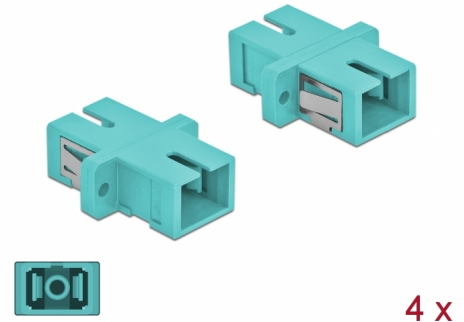

Delock Acoplador de Fibra Óptica SC Simplex hembra a SC Simplex hembra Multimodo 4 piezas azul claro

Descripción

Con este acoplamiento SC Simplex de Delock, se pueden conectar los conectores macho de fibra óptica fácilmente entre sí. El acoplamiento permite una conexión directa al cable de fibra óptica y es adecuado para un montaje sencillo en cajas de conexión de fibra óptica, armarios y paneles de conexión.

Protección por cubierta antipolvo

El acoplamiento está equipado con una tapa adecuada para proteger la manga del polvo y mantenerla limpia.

Número de elemento 85994

EAN: 4043619859948

Pais de origen: China

Paquete: Poly bag

Detalles técnicos

- Conectores:
  - 1 x SC sencillo hembra >
  - 1 x SC sencillo hembra
- Para fibra multimodo OM3
- Manga de cerámica
- Con tapa para el polvo
- Montaje a través de un soporte de metal o tornillos
- 2 orificios de montaje
- Diámetro del orificio de montaje: 2,4 mm
- Avance del orificio del tornillo: 18 mm aproximadamente
- Recorte del panel (ANxAL): aprox. 13,4 x 9,5 mm
- Temperatura de funcionamiento: -20 °C ~ 70 °C
- Material: plástico
- Color: azul claro
- Dimensiones (LAXANxAL): aprox. 27,4 x 12,7 x 9,3 mm

Requisitos del sistema