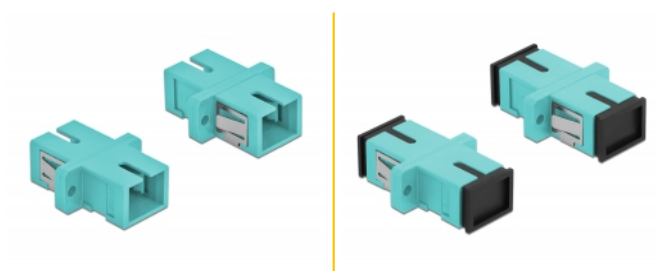

Delock Optická spojka ze zásuvky SC Simplex na zásuvku SC Simplex, Multi-mode, 4 kusy, světle modrá

Popis

S touto spojkou SC Simplex značky Delock lze snadno navzájem propojit dva zástrčkové konektory optických kabelů. Tato spojka umožňuje přímé připojení k optickému kabelu a je vhodná pro snadnou montáž do optických spojovacích skříní, skříněk a propojovacích panelů.

Ochrana protiprachovým krytem

Tato spojka je vybavena vhodnou čepičkou na ochranu objímky proti prachu a k zajištění její čistoty.

4 x

Číslo produktu 85994

EAN: 4043619859948

Země původu: China

Balení: Poly bag

Technické detaily

- Konektor:
 - 1 x SC Simplex samice >
 - 1 x SC Simplex samice
- Pro Multimód optiku OM3
- Keramická objímka
- S prachovou záslenkou
- Montáž prostřednictvím kovového držáku nebo šroubů
- 2 x montážní díry
- Průměr montážní díry: 2,4 mm
- Rozteč otvorů pro šroub: ca. 18 mm
- Výřez v panelu (ŠxV): cca. 13,4 x 9,5 mm
- Provozní teplota: -20 °C ~ 70 °C
- Materiál: plast
- Barva: světle modrá
- Rozměry (DxŠxV): cca. 27,4 x 12,7 x 9,3 mm

Systemové požadavky

- Volný port SC Simplex samec

Obsah balení

- 4 x spojky SC Simplex vazební šlen

Příslušenství

Interface

Konektor 1:	1 x SC Simplex samice
Konektor 2:	1 x SC Simplex samice

Technical characteristics